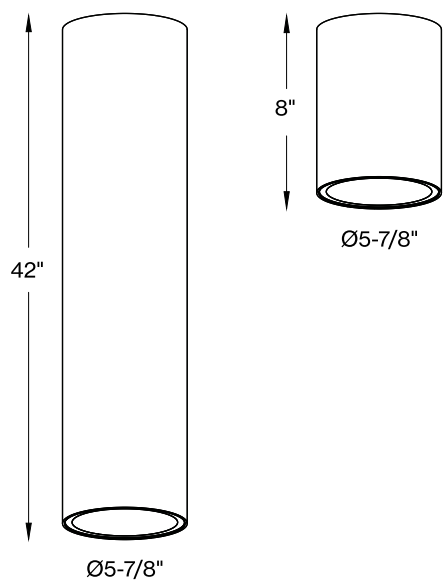

Caractéristiques

T24
JA8
CERTIFIÉ

(NRC
0.8)
ATTÉNUATION SONORE

Modèle	Taille	Watts	Lumens livrés	IRC	T° Couleur	Tension
PILO8-CC-UNV	8"	34 W	2500 lm	90	2200, 2700, 3000, 3500, 4000 K	120/277/347V Gradation Triac, ELV et 0-10V
PIL42-CC-UNV	42"	34 W	2500 lm			

Élément central