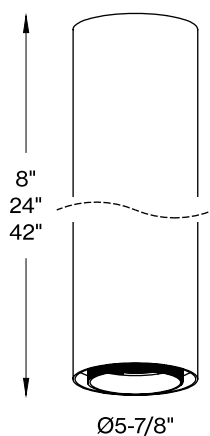

Tiges d'extension