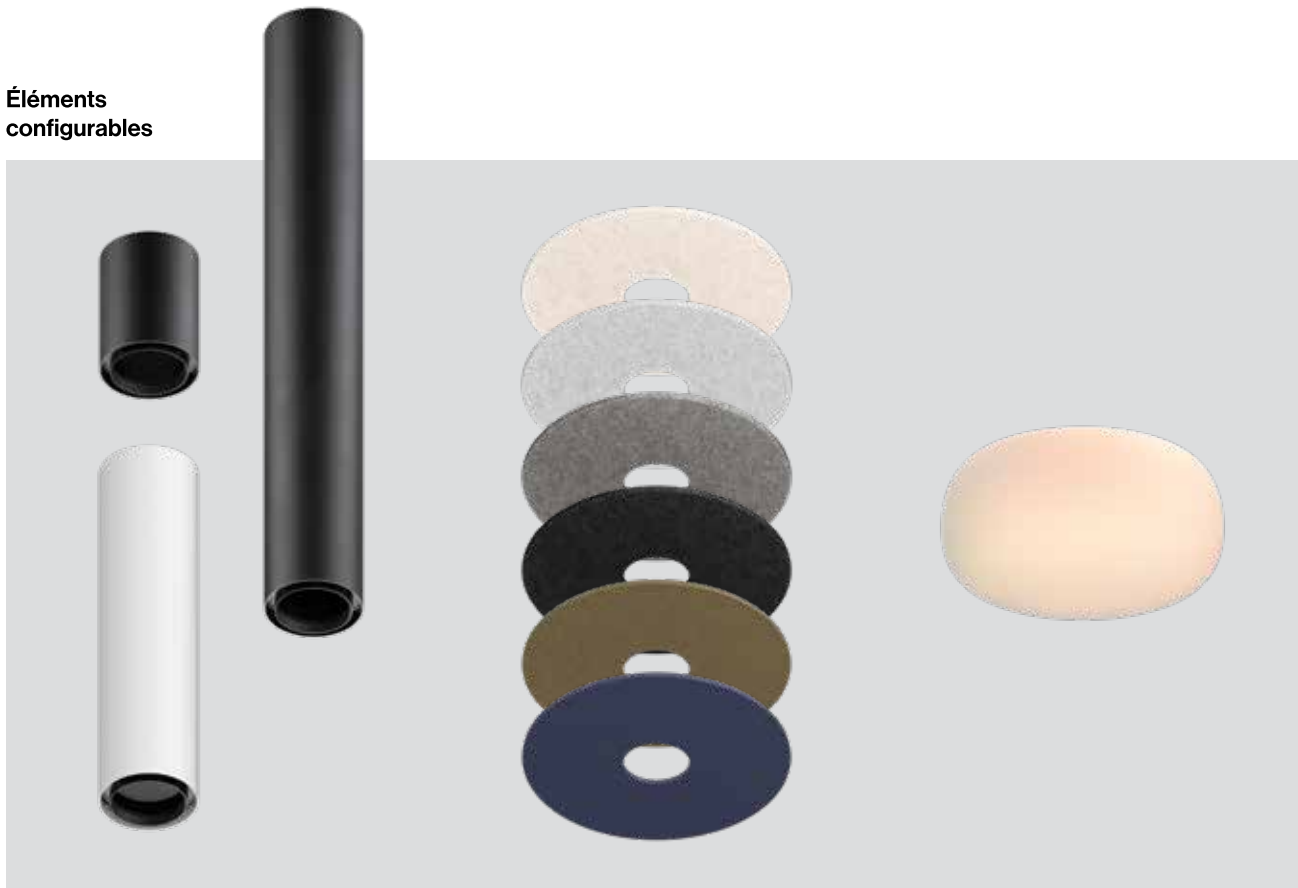

Pillar

dals

L'éclairage, repensé

Pillar est un système d'éclairage modulaire conçu pour s'adapter à l'espace qui l'entoure. Épuré dans sa forme et flexible par conception, il vous permet de modeler la lumière, les proportions et l'ambiance avec précision.

Un système de composantes

Pillar commence par un élément central défini et s'étend en un système modulaire. Chaque composante peut être ajoutée ou ajustée afin de modeler les proportions, les matériaux et l'ambiance.

L'élément central

Corps cylindrique
Source lumineuse principale, offerte en longueurs de 8" et 42"

Éléments configurables

Tiges d'extension
Ajustent la hauteur et les proportions, offertes en longueurs de 8", 24" et 42"

Disque en feutre
Améliore le confort acoustique, offert en plusieurs finis

Globe en verre
Adoucit la lumière et crée une diffusion chaleureuse

À votre image

Offert avec des éléments centraux de 8" et 42",
Pillar peut être étendu jusqu'à 126" et propose des
finis noir ou blanc, six options de feutre acoustique
ainsi qu'un globe en verre en option.