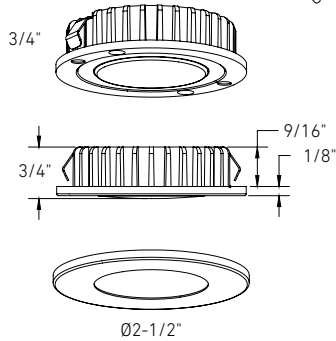

4024S-CC

4024R-CC

**Connexion à fil unique**

Simplifie l'installation grâce à un système de raccordement rapide à un seul fil, sans risque d'erreurs, pour une mise en place propre et sans effort.

| Modèle   | Taille  | Watts | Lumens livrés | IRC | Couleur °T                             | Tension |
|----------|---------|-------|---------------|-----|--|---------|
| 4024R-CC | Ø2-1/2" | 4 W   | 210 lm        | 90  | 2700 K/ 3000 K/ 3500 K/ 4000 K/ 5000 K | 24 V    |
| 4024S-CC | Ø2-1/2" | 4 W   | 210 lm        |     |  |         |

#### 4024R-CC

Ø2.375"