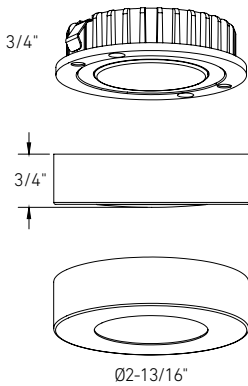

4024S-CC

Caractéristiques

Nécessite une alimentation DEL 24 VCC et un câblage (vendus séparément)
Installation encastrée ou en surface
CCT sélectionnable par pression
Système de connexion rapide à fil unique pour une installation propre et sans erreur
Diffusion uniforme sur 360°
Garantie de 5 ans

Transformateur enfilable

COBTP24V-ETR30

24V DC/30W Transformateur DEL classe 2

COBTP24V-ETR60

24V DC/60W Transformateur DEL classe 2

Transformateurs à branchement direct

DD2448

Transformateur et gradateur 2-en-1 24V

DR2412DIM, DR2424DIM, DR2448DIM DR2460DIM DR2496DIM

Transformateurs DEL graduables 24V
(12W, 24W, 48W, 60W, 96W)

PLD2412DIM, PLD2424DIM, PLD2448DIM

Transformateurs DEL graduables 24V
compacts (12W, 24W, 48W)

Accessoires

UCBL-20-18, UCBL-50-18, UCBL-100-18

Fil de connexion calibre 18 (20 pi, 50 pi, 100 pi)

Finis

- **BK** Noir
- **GD** Or
- **SN** Nickel satiné
- **WH** Blanc

Note

Transformateur enfilable, ou à branchement direct est requis pour l'installation. Vendu séparément.

D'autres températures de couleur, finitions et options de tension sont disponibles, mais peuvent nécessiter des quantités minimales de commande (QCM) et des délais de livraison plus longs. Veuillez contacter votre représentant DALIS pour plus d'informations.