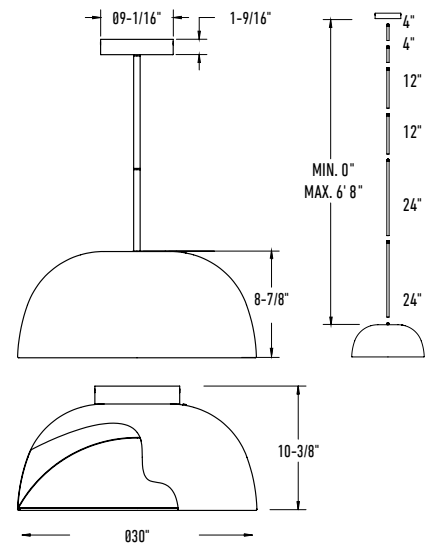

NAPF30-CC-UNV

Caractéristiques

Peut être installé comme pendentif ou comme plafonnier

Transformateur à tension universelle prenant en charge une entrée de 120V, 277V ou 347V avec gradation TRIAC et 0-10V

Lentille interne unique en forme de dôme qui dissimule la source lumineuse et offre une lueur douce et progressive

Hauteur ajustable jusqu'à 6'-8" avec tiges à connexion rapide (2x 4", 2x 12", 2x 24")

CCT sélectionnable par interrupteur

Transformateur remplaçable

Montage du plafonnier sur une boîte de jonction octogonale de 4"

Garantie de 5 ans

Finis

- **BK** Noir
- **WH** Blanc

Accessoires

NAPF20-ACCST24-BK

Tige d'alimentation noire de 24" à connexion rapide

NAPF20-ACCST24-WH

Tige d'alimentation blanche de 24" à connexion rapide

ACCSTSL

Adaptateur de tige d'alimentation pour plafond en pente

Note

D'autres températures de couleur, finis et options de tension sont disponibles, mais peuvent exiger des quantités minimales de commande (MOQ) ainsi que des délais de livraison plus longs. Veuillez communiquer avec votre représentant DALIS pour plus d'information.