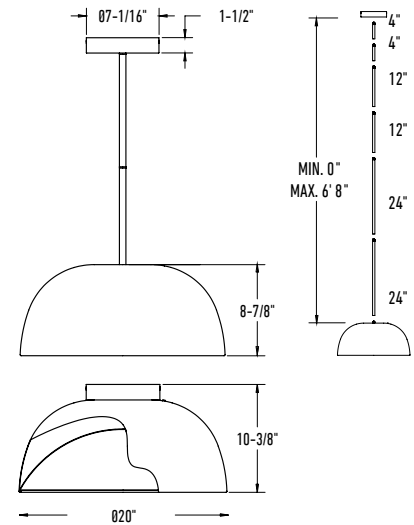

NAPF20-CC-UNV