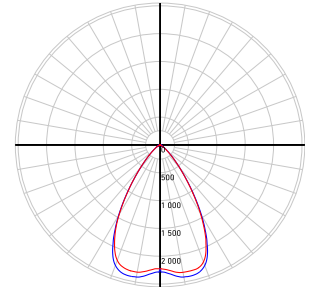

20°

2241lm

24w

35°

2247lm

24w

60°

2231lm

30w

20°

2756lm

30w

35°

2594lm

30w

60°

2715lm

36w

20°

2948lm

36w

35°

2801lm

36w