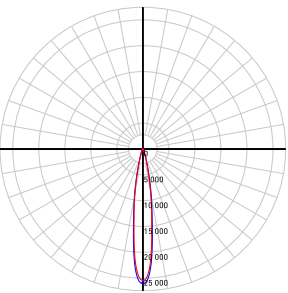

20°

2241lm

24w

35°

2247lm

24w

60°

2231lm

30w

20°

2756lm

30w

35°

2594lm

30w

60°

2715lm

36w

20°

2948lm

36w

35°

2801lm

36w