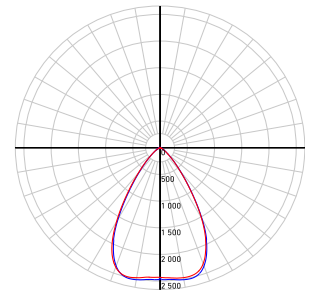

36w

60°

2948lm