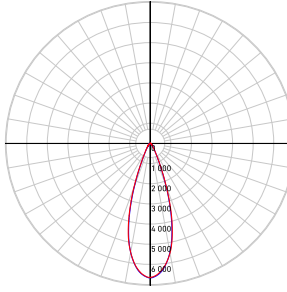

20°

2241lm

24w

35°

2247lm

24w

60°

2231lm

30w

20°

2756lm

30w

35°

2594lm

30w

60°

2715lm

36w

20°

2948lm

36w

35°

2801lm

36w