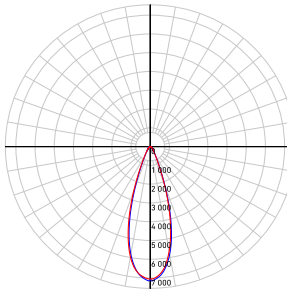

30w

20°

2756lm

30w

35°

2594lm

30w

60°

2715lm

36w

20°

2948lm

36w

35°

2801lm

36w