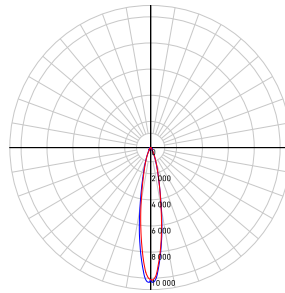

## DIMENSIONS

### RC04-CC-XX-WWXX

**RÉPARTITION LUMINEUSE**

\*Puissance lumineuse mesurée à 3000K

Distance du luminaire	FC au Nadir 20°	Diamètre
4'	650.4 fc	1'-4"
6'	289.1 fc	2'
8'	162.6 fc	2'-9"
10'	104.1 fc	3'-5"
12'	72.3 fc	4'-1"

**Angle de faisceau 20°**

**16w**

1506lm

**20w**

1786lm

**24w**

2164lm

**Angle de faisceau 35°**

**16w**

1518lm

**20w**

1835lm

**24w**

2226lm

**Angle de faisceau 60°**

**16w**