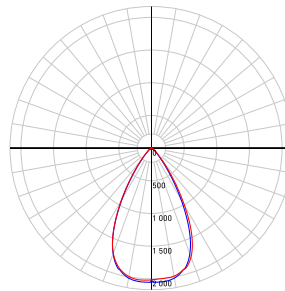

## DIMENSIONS

**Angle de faisceau 20°**

**16w**

1506lm

**20w**

1786lm

**24w**

2164lm

**Angle de faisceau 35°**

**16w**

1518lm

**20w**

1835lm

**24w**

2226lm

**Angle de faisceau 60°**

**16w**

1582lm

**20w**

1904lm

**24w**

2242lm

**Effet mural (Idéal avec lentille 60°)**

**24w**

60°