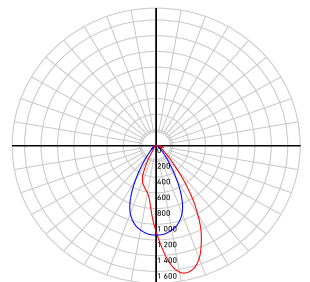

Effet mural (Idéal avec lentille 60°)

24w

60°

1240lm