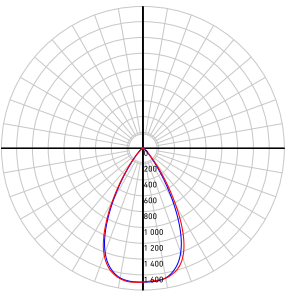

## DIMENSIONS

**Angle de faisceau 20°**

**16w**

1506lm

**20w**

1786lm

**24w**

2164lm

**Angle de faisceau 35°**

**16w**

1518lm

**20w**

1835lm

**24w**

2226lm

**Angle de faisceau 60°**

**16w**

1582lm

**20w**

1904lm

**24w**

2242lm

**Effet mural (Idéal avec lentille 60°)**

**24w**

60°