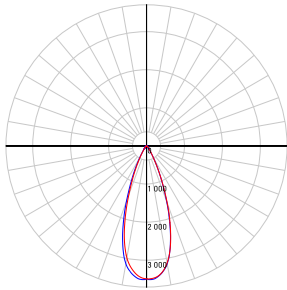

## DIMENSIONS

### RC04-CC-XX-WWXX

**RÉPARTITION LUMINEUSE**

\*Puissance lumineuse mesurée à 3000K

Distance du luminaire	FC au Nadir 20°	Diamètre
4'	650.4 fc	1'-4"
6'	289.1 fc	2'
8'	162.6 fc	2'-9"
10'	104.1 fc	3'-5"
12'	72.3 fc	4'-1"

**Angle de faisceau 20°**

**16w**

1506lm

**20w**

1786lm

**24w**

2164lm

**Angle de faisceau 35°**

**16w**

1518lm

**20w**

1835lm

**24w**

2226lm

**Angle de faisceau 60°**

**16w**