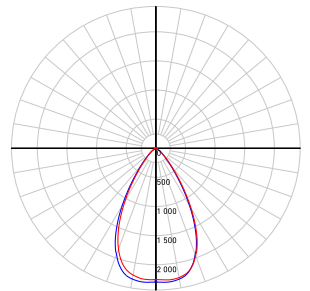

## DIMENSIONS

**Angle de faisceau 20°**

**16w**

1506lm

**20w**

1786lm

**24w**

2164lm

**Angle de faisceau 35°**

**16w**

1518lm

**20w**

1835lm

**24w**

2226lm

**Angle de faisceau 60°**

**16w**

1582lm

**20w**

1904lm

**24w**

2242lm

**Effet mural (Idéal avec lentille 60°)**

**24w**

60°