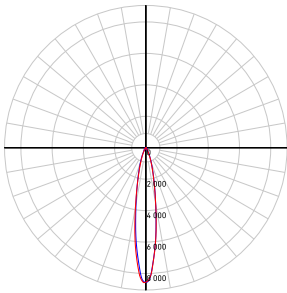

RÉPARTITION LUMINEUSE

*Puissance lumineuse mesurée à 3000K

Distance du luminaire	FC au Nadir 20°	Diamètre
4'	650.4 fc	1'-4"
6'	289.1 fc	2'
8'	162.6 fc	2'-9"
10'	104.1 fc	3'-5"
12'	72.3 fc	4'-1"

Distance du luminaire	FC au Nadir 35°	Diamètre
4'	273.1 fc	2'-10"
6'	121.4 fc	4'-3"
8'	68.3 fc	5'-8"
10'	43.7 fc	7'-2"
12'	30.3 fc	8'-7"

Distance du luminaire	FC au Nadir 60°	Diamètre
4'	141.0 fc	4'-9"
6'	62.6 fc	7'-1"
8'	35.2 fc	9'-6"
10'	22.6 fc	11'-10"
12'	15.7 fc	14'-2"

Angle de faisceau 20°

16w

1506lm