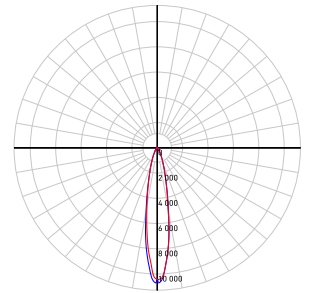

### RC04-CC-XX-WWXX

**RÉPARTITION LUMINEUSE**

\*Puissance lumineuse mesurée à 3000K

Distance du luminaire	FC au Nadir 20°	Diamètre
4'	650.4 fc	1'-4"
6'	289.1 fc	2'
8'	162.6 fc	2'-9"
10'	104.1 fc	3'-5"
12'	72.3 fc	4'-1"

**Angle de faisceau 20°**

**16w**

1506lm

**20w**

1786lm

**24w**

2164lm

**Angle de faisceau 35°**

**16w**

1518lm

**20w**

1835lm

**24w**

2226lm

**Angle de faisceau 60°**

**16w**