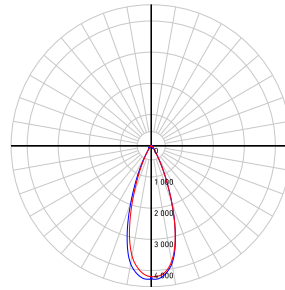

## DIMENSIONS

### RC04-CC-XX-WWXX

**RÉPARTITION LUMINEUSE**

\*Puissance lumineuse mesurée à 3000K

Distance du luminaire	FC au Nadir 20°	Diamètre
4'	650.4 fc	1'-4"
6'	289.1 fc	2'
8'	162.6 fc	2'-9"
10'	104.1 fc	3'-5"
12'	72.3 fc	4'-1"

**Angle de faisceau 20°**

**16w**

1506lm

**20w**

1786lm

**24w**

2164lm

**Angle de faisceau 35°**

**16w**

1518lm

**20w**

1835lm

**24w**

2226lm

**Angle de faisceau 60°**

**16w**