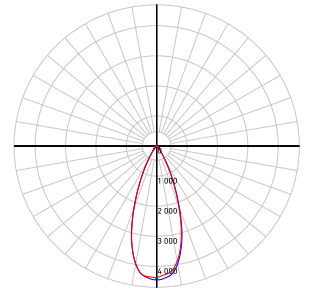

## DIMENSIONS

**Angle de faisceau 20°**

**16w**

1506lm

**20w**

1786lm

**24w**

2164lm

**Angle de faisceau 35°**

**16w**

1518lm

**20w**

1835lm

**24w**

2226lm

**Angle de faisceau 60°**

**16w**

1582lm

**20w**

1904lm

**24w**

2242lm

**Effet mural (Idéal avec lentille 60°)**

**24w**

60°