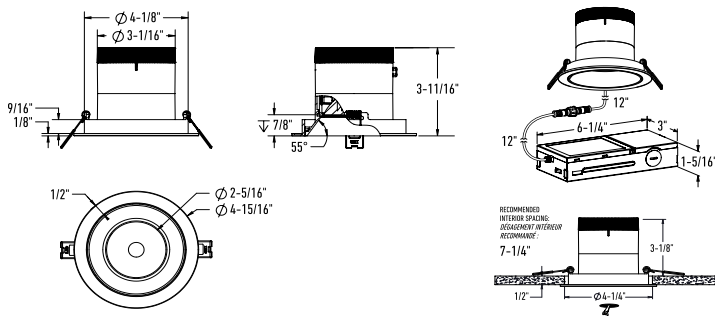

DIMENSIONS

RC04-XX-RGXX-TXX