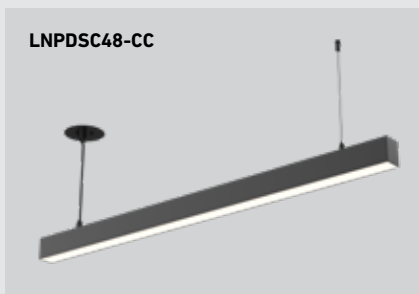

# BOULEVARD

La série Boulevard, un luminaire modulaire linéaire parfait pour l'éclairage général des bureaux, de la maison et des magasins. Il peut être interconnecté pour produire des effets visuels saisissants.

**T24  
JA8**  
CERTIFIÉ

Modèle	Taille	Watts	Lumens livrés	IRC	T° Couleur	Options de tension ⚡
LNP48-CC	48"	40 W	2805 lm	90	2700, 3000, 3500, 4000, 5000 K	<b>120V</b> <b>Gradation TRIAC</b>
LNPDSC48-CC	48"	40 W	2805 lm			ou
LNFM48-CC	48"	40 W	3000 lm			<b>V: 120 / 277 / 347V</b> <b>Gradation 0-10V</b> (Vérifier la disponibilité)