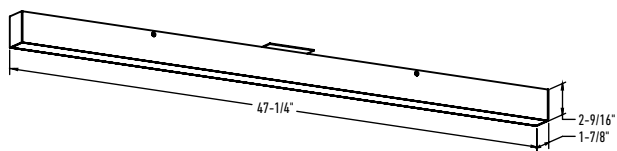

LNPD48-CC

LNFM48-CC

LNPDSC48-CC

Aussi dans cette famille

Caractéristiques

Température de couleur sélectionnable par interrupteur

Éclairage unique à 20% vers le haut et 80% vers le bas (LNPD48-CC, LNPDSC48-CC seulement)

Plusieurs luminaires peuvent être connectés ensemble

Le LNFM48 peut être monté sur une boîte de jonction octogonale de 4 po ou directement au plafond

Hauteur ajustable, jusqu'à 10 pieds

Boîtier en aluminium moulé sous pression maximisant la dissipation de chaleur

Transformateur graduable intégré

Plaque ronde optionnelle incluse pour dissimuler la boîte de jonction

Garantie de 5 ans

Finis

- **BK** Noir
- **WH** Blanc

Accessoires

LNACC-L16FT

Lentille de 16 pieds pour suspensions et linéaires encastrés de la série Boulevard

Multi-tension (V) ⚡

Cette famille de produits propose des transformateurs multi-tensions (120/277/347) qui sont gradables avec des systèmes de gradation 0-10V. Veuillez noter que des délais de livraison plus longs peuvent s'appliquer pour cette option. Nous vous prions de contacter votre représentant DAL'S pour obtenir des informations supplémentaires et confirmer la disponibilité.

Note

D'autres températures de couleur, finitions et options de tension sont disponibles, mais peuvent nécessiter des quantités minimales de commande (QCM) et des délais de livraison plus longs. Veuillez contacter votre représentant DAL'S pour plus d'informations.