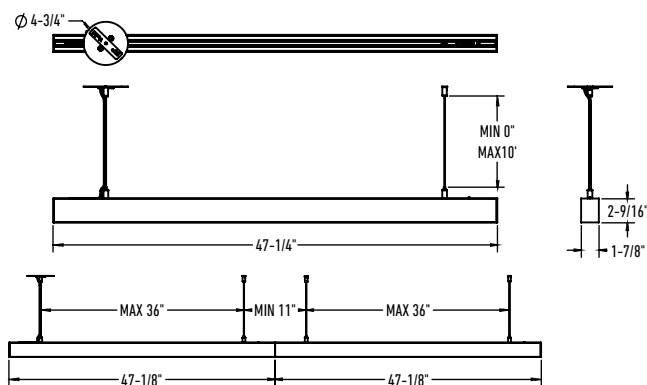

LNPDSC48-CC

Aussi dans cette famille

Caractéristiques

Température de couleur sélectionnable par interrupteur

Éclairage unique à 20% vers le haut et 80% vers le bas (LNPD48-CC, LNPDSC48-CC seulement)

Plusieurs luminaires peuvent être connectés ensemble

Le LNFM48 peut être monté sur une boîte de jonction octogonale de 4 po ou directement au plafond

Hauteur ajustable, jusqu'à 10 pieds

Boîtier en aluminium moulé sous pression maximisant la dissipation de chaleur

Transformateur graduable intégré

Plaque ronde optionnelle incluse pour dissimuler la boîte de jonction

Garantie de 5 ans

Finis

- **BK** Noir
- **WH** Blanc

Accessoires

LNACC-L16FT

Lentille de 16 pieds pour suspensions et linéaires encastrés de la série Boulevard

Multi-tension (V) ⚡

Cette famille de produits propose des transformateurs multi-tensions (120/277/347) qui sont gradables avec des systèmes de gradation 0-10V. Veuillez noter que des délais de livraison plus longs peuvent s'appliquer pour cette option. Nous vous prions de contacter votre représentant DAL'S pour obtenir des informations supplémentaires et confirmer la disponibilité.

Note

D'autres températures de couleur, finitions et options de tension sont disponibles, mais peuvent nécessiter des quantités minimales de commande (QCM) et des délais de livraison plus longs. Veuillez contacter votre représentant DAL'S pour plus d'informations.