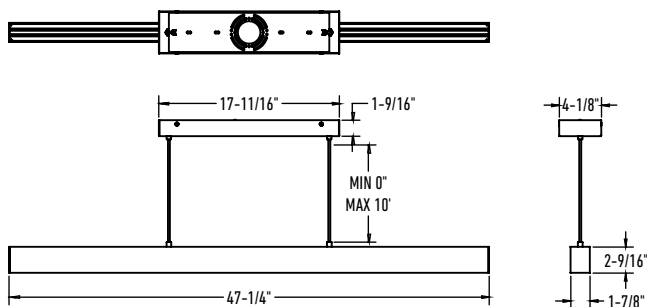

LNPD48-CC

LNFM48-CC

LNPDSC48-CC

Aussi dans cette famille

Caractéristiques

Température de couleur sélectionnable par interrupteur

Éclairage unique à 20% vers le haut et 80% vers le bas (LNPD48-CC, LNPDSC48-CC seulement)

Plusieurs luminaires peuvent être connectés ensemble

Le LNFM48 peut être monté sur une boîte de jonction octogonale de 4 po ou directement au plafond

Hauteur ajustable, jusqu'à 10 pieds

Boîtier en aluminium moulé sous pression maximisant la dissipation de chaleur

Transformateur graduable intégré

Plaque ronde optionnelle incluse pour dissimuler la boîte de jonction

Garantie de 5 ans

Finis

- **BK** Noir
- **WH** Blanc

Accessoires

LNACC-L16FT

Lentille de 16 pieds pour suspensions et linéaires encastrés de la série Boulevard

Multi-tension (V) ⚡

Cette famille de produits propose des transformateurs multi-tensions (120/277/347) qui sont gradables avec des systèmes de gradation 0-10V. Veuillez noter que des délais de livraison plus longs peuvent s'appliquer pour cette option. Nous vous prions de contacter votre représentant DAL'S pour obtenir des informations supplémentaires et confirmer la disponibilité.

Note

D'autres températures de couleur, finitions et options de tension sont disponibles, mais peuvent nécessiter des quantités minimales de commande (QCM) et des délais de livraison plus longs. Veuillez contacter votre représentant DAL'S pour plus d'informations.