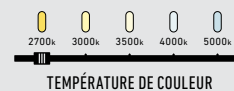

**T24  
JA8**  
CERTIFIÉ

Modèle	Taille	Watts	Lumens livrés	IRC	T° Couleur	Options de tension ⚡
LNP48-CC	48"	40 W	2805 lm	90	2700, 3000, 3500, 4000, 5000 K	<b>120V</b> <b>Gradation TRIAC</b>
LNPDSC48-CC	48"	40 W	2805 lm			ou
LNFM48-CC	48"	40 W	3000 lm			<b>V: 120 / 277 / 347V</b> <b>Gradation 0-10V</b> (Vérifier la disponibilité)