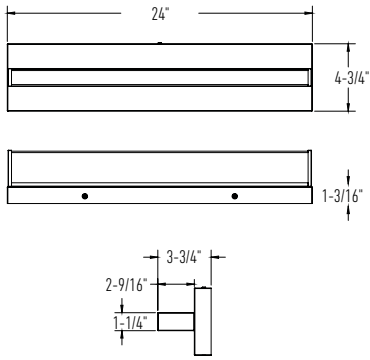

VAL24-CC

VAL36-CC

Caractéristiques

Température de couleur sélectionnable par interrupteur

Support de montage coulissant pour un ajustement facile

Transformateur graduable intégré

Montage sur boîte de jonction octogonale de 4"

Garantie de 5 ans

Finis

- **BK** Noir
- **CH** Chrome
- **SN** Nickel satiné

Note

D'autres températures de couleur, finitions et options de tension sont disponibles, mais peuvent nécessiter des quantités minimales de commande (QCM) et des délais de livraison plus longs. Veuillez contacter votre représentant DALIS pour plus d'informations.