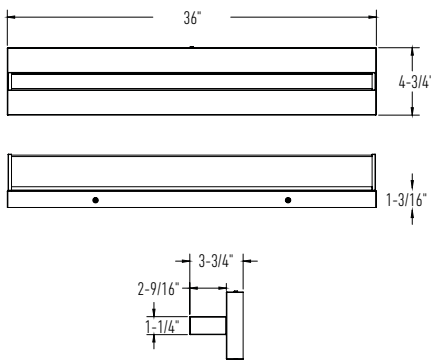

VAL36-CC

Caractéristiques

Température de couleur sélectionnable par interrupteur

Support de montage coulissant pour un ajustement facile

Transformateur graduable intégré

Montage sur boîte de jonction octogonale de 4"

Garantie de 5 ans

Finis

- **BK** Noir
- **CH** Chrome
- **SN** Nickel satiné

Note

D'autres températures de couleur, finitions et options de tension sont disponibles, mais peuvent nécessiter des quantités minimales de commande (QCM) et des délais de livraison plus longs. Veuillez contacter votre représentant DALIS pour plus d'informations.