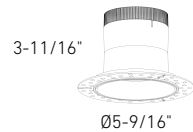

RC04-CC

Ø4-1/4"