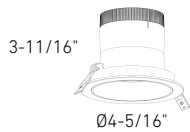

RC04-CC

Ø4-1/4"