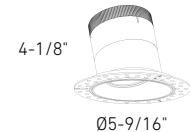

RC04-CC

Ø4-1/4"