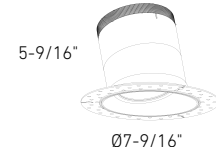

RC06-CC

Ø6"

Caractéristiques

Chaque luminaire inclut une boîte de jonction avec transformateur gradable intégré

La puissance multi-watt permet de choisir parmi trois niveaux de puissance pour ajuster la luminosité directement sur la boîte de jonction

Peut être câblé en série

Construction en aluminium

Sélecteur rotatif permettant de choisir la température de couleur (CCT)

Angles de faisceau de 20°, 35° ou 60°

Garantie de 5 ans

Accessoires

RFP-35

Gabarit de perçage pour modèle 3"

RFP-46

Gabarit de perçage pour modèle 4"

RFP-RC06

Gabarit de perçage pour modèle 6"

REC-CC-EXT8FT

Câble d'extension de 8 pieds

REC-CC-EXT20FT

Câble d'extension de 20 pieds

Note

D'autres températures de couleur, finitions et options de tension sont disponibles, mais peuvent nécessiter des quantités minimales de commande (QCM) et des délais de livraison plus longs. Veuillez contacter votre représentant DALI pour plus d'informations.