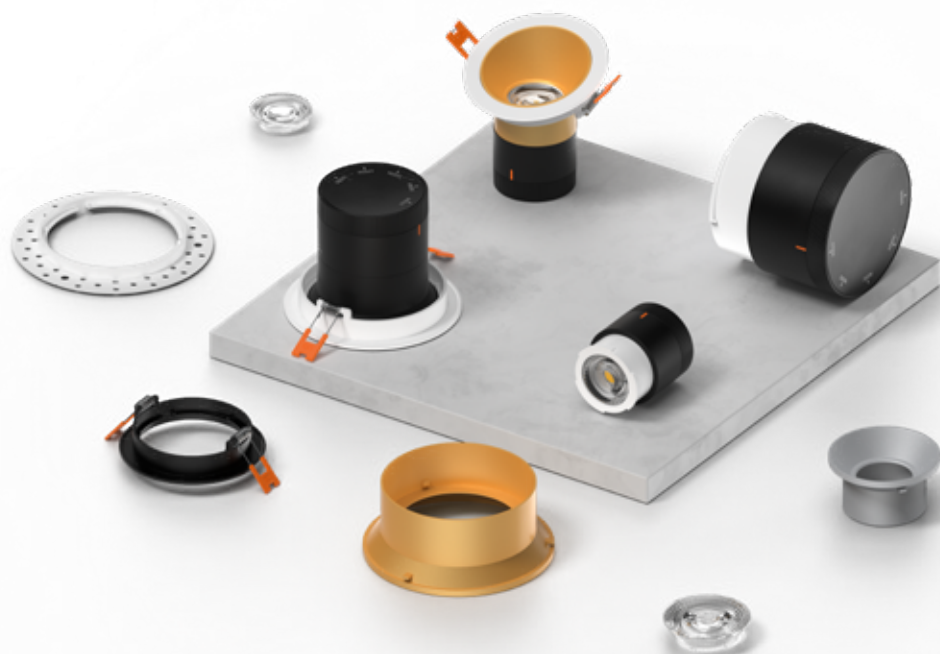

# VERSA

Une solution d'éclairage encastré polyvalente, disponible en trois tailles : trois, quatre et six pouces, avec des finitions, garnitures, lentilles et réflecteurs personnalisables. Options d'installation standards, pour plafond incliné ou sans bordure, avec compatibilité multi-tensions. Parfaite pour les espaces commerciaux ou résidentiels.

## MÉCANISME D'ÉCLAIRAGE

Comprend un module DEL, un dissipateur thermique assurant un refroidissement efficace, un porte-lentille pour une répartition optimale de la lumière et une molette rotative en haut pour sélectionner la température de couleur.

**RC**   **04-CC**   -   **20**   -   **RG**   **BK**   -   **TBK**

**RC04-CC-20-RGBK-TBK**

NOUVEAU

# VERSA

Une solution d'éclairage encastré polyvalente, disponible en trois tailles : trois, quatre et six pouces, avec des finitions, moulures, lentilles et réflecteurs personnalisables. Options d'installation standards, pour plafond incliné ou sans moulure, avec compatibilité multi-tensions. Parfaite pour les espaces commerciaux ou résidentiels.