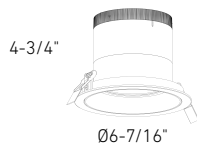

RC06-CC

Ø6"

Caractéristiques

Chaque luminaire inclut une boîte de jonction avec transformateur gradable intégré

La puissance multi-watt permet de choisir parmi trois niveaux de puissance pour ajuster la luminosité directement sur la boîte de jonction

Peut être câblé en série

Construction en aluminium

Sélecteur rotatif permettant de choisir la température de couleur (CCT)

Angles de faisceau de 20°, 35° ou 60°

Garantie de 5 ans

Accessoires

RFP-35

Gabarit de perçage pour modèle 3"

RFP-46

Gabarit de perçage pour modèle 4"

RFP-RC06

Gabarit de perçage pour modèle 6"

REC-CC-EXT8FT

Câble d'extension de 8 pieds

REC-CC-EXT20FT

Câble d'extension de 20 pieds

Note

D'autres températures de couleur, finitions et options de tension sont disponibles, mais peuvent nécessiter des quantités minimales de commande (QCM) et des délais de livraison plus longs. Veuillez contacter votre représentant DALI pour plus d'informations.