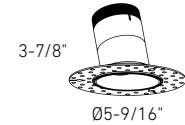

RC03-CC

Ø3-1/2"