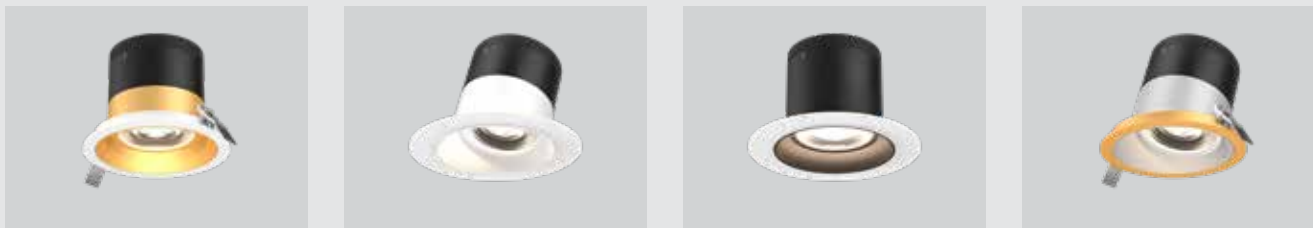

# VERSA

Une solution d'éclairage encastré polyvalente, disponible en trois tailles : trois, quatre et six pouces, avec des finitions, garnitures, lentilles et réflecteurs personnalisables. Options d'installation standards, pour plafond incliné ou sans bordure, avec compatibilité multi-tensions. Parfaite pour les espaces commerciaux ou résidentiels.

## RÉFLECTEUR

Situé à l'intérieur de la garniture avec des options pour un plafond incliné ou standard. Disponible en quatre finitions : alzak, noir, or et blanc.

## GARNITURE

La partie visible qui encadre l'ouverture lumineuse. La moulure à bord fléché possède un contour visible (disponible en noir, or et blanc), tandis que la garniture sans bordure s'intègre harmonieusement au plafond.

**RC03-CC**

**RC04-CC**

**RC06-CC**

**GUIDE DE COMMANDE**

Préfixe	Module d'éclairage	Angle de faisceau	Type de réflecteur	Finition du réflecteur	Style de moulure
<b>RC</b>	<b>03-CC</b> Module 3" / 1000lm	<b>20</b> 20° faisceau étroit	<b>RG</b> Plafond standard	<b>AZ</b> Alzak	<b>TL</b> Ronde sans bordure
	<b>04-CC</b> Module 4" / 2000lm	<b>35</b> 35° faisceau moyen	<b>SL</b> Plafond incliné	<b>BK</b> Noir	<b>TBK</b> Ronde noire
	<b>06-CC</b> Module 6" / 3000lm	<b>60</b> 60° faisceau large		<b>GD</b> Or	<b>TGD</b> Ronde dorée
				<b>WH</b> Blanc	<b>TWH</b> Ronde blanche