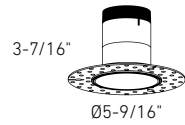

RC03-CC

Ø3-1/2"