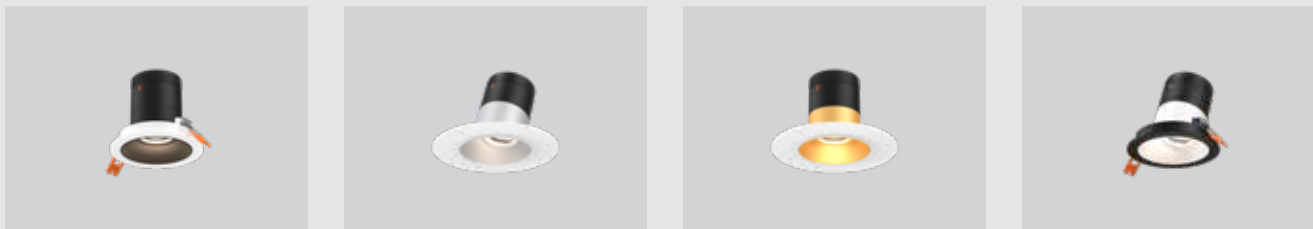

RC03-CC

RC04-CC

RC06-CC

GUIDE DE COMMANDE

Préfixe	Module d'éclairage	Angle de faisceau	Type de réflecteur	Finition du réflecteur	Style de moulure
RC	03-CC Module 3" / 1000lm	20 20° faisceau étroit	RG Plafond standard	AZ Alzak	TL Ronde sans bordure
	04-CC Module 4" / 2000lm	35 35° faisceau moyen	SL Plafond incliné	BK Noir	TBK Ronde noire
	06-CC Module 6" / 3000lm	60 60° faisceau large		GD Or	TGD Ronde dorée
				WH Blanc	TWH Ronde blanche

RC   **04-CC**   -   **20**   -   **RG**   **BK**   -   **TBK**

RC04-CC-20-RGBK-TBK