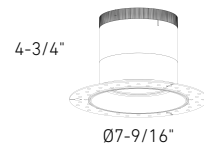

RC06-CC

Ø6"

Caractéristiques

Chaque luminaire inclut une boîte de jonction avec transformateur gradable intégré

La puissance multi-watt permet de choisir parmi trois niveaux de puissance pour ajuster la luminosité directement sur la boîte de jonction

Peut être câblé en série

Construction en aluminium

Sélecteur rotatif permettant de choisir la température de couleur (CCT)

Angles de faisceau de 20°, 35° ou 60°

Garantie de 5 ans

Accessoires

RFP-35

Gabarit de perçage pour modèle 3"

RFP-46

Gabarit de perçage pour modèle 4"

RFP-RC06

Gabarit de perçage pour modèle 6"

REC-CC-EXT8FT

Câble d'extension de 8 pieds

REC-CC-EXT20FT

Câble d'extension de 20 pieds

Note

D'autres températures de couleur, finitions et options de tension sont disponibles, mais peuvent nécessiter des quantités minimales de commande (QCM) et des délais de livraison plus longs. Veuillez contacter votre représentant DALI pour plus d'informations.