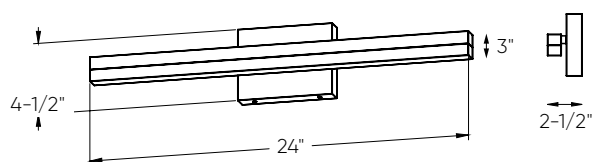

Modèle	Taille	Watts	Lumens livrés	IRC	T° Couleur	Tension
LEDVAN003-CC-24	24"	15 W	1300 lm	80	2700, 3000, 3500,	120 V
LEDVAN003-CC-32	32"	22 W	1900 lm		4000, 5000 K	

Caractéristiques

Plus de 50 000 heures de durée de vie
CCT sélectionnables à l'aide d'un commutateur: 2700K/ 3000K/ 3500K/ 4000K/ 5000K
Consistance de couleur supérieure
Transformateur graduable intégré
Conforme à l'ADA
Convient aux endroits humides
Veuillez vous référer à notre site internet pour la liste des gradateurs compatibles
Garantie de 5 ans

Finis

- **BK** Noir
- **CH** Chrome
- **GD** Or
- **SN** Nickel satiné

Note

D'autres températures de couleur, couleurs de finition et options de tension sont disponibles, mais peuvent nécessiter des quantités de commande minimales (QCM) et des délais de livraison plus longs. Veuillez contacter votre représentant DALI pour plus d'informations.

LEDVAN003-CC-24"