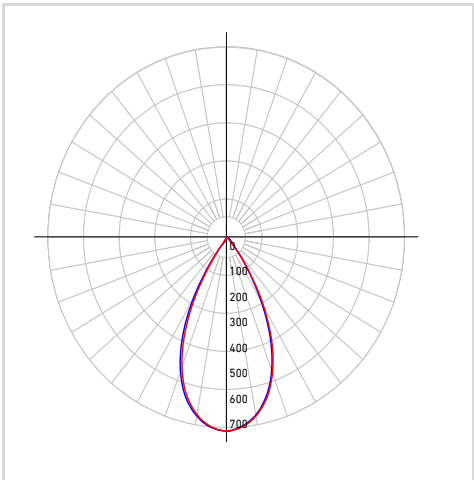

**PROJECT**

**TYPE**

**DATE**

**QTY**

**NOTES**

**LIGHT DISTRIBUTION**

**QUICK SPECS**

<b>Size</b>	3"
<b>Watts (W)</b>	8/10/12
<b>Delivered lumens*</b>	600/800/1000
<b>CRI</b>	90
<b>Voltage (v)</b>	120
<b>Beam angle (deg)</b>	30/60
<b>Cut hole size (in)</b>	3-3/8"
<b>Lifespan (hrs)</b>	50 000
<b>FT rating</b>	FT6
<b>Binning</b>	3 SDCM
<b>LED model</b>	COB
<b>Color temperature</b>	2700K/3000K/3500K/4000K/5000K