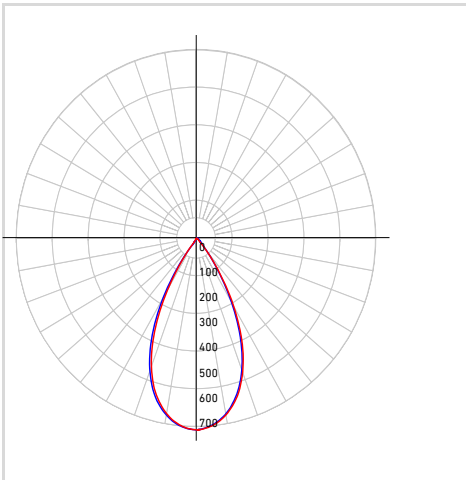

**PROJET**
**TYPE**
**DATE**
**QTÉ**
**NOTES**

**RÉPARTITION LUMINEUSE**

**SPECIFICATIONS**

<b>TAILLE</b>	3"
<b>Watts (W)</b>	8/10/12
<b>Lumens livrés*</b>	600/800/1000
<b>IRC</b>	90
<b>Voltage (v)</b>	120
<b>Angle de faisceau</b>	30/60
<b>Taille de découpe</b>	3-3/8"
<b>Durée de vie (hrs)</b>	50 000
<b>Câble</b>	FT6
<b>Binning</b>	3 SDCM
<b>Modèle de LED</b>	COB
<b>Temp. de couleur</b>	2700K/3000K/3500K/4000K/5000K