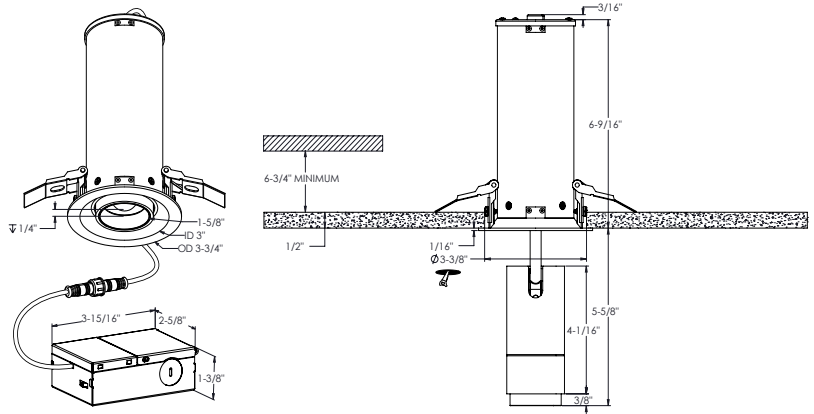

**MODÈLE** MFD03-MW-CC

**NOM** Aperture

Encastré Multifonctionnel De 3" Avec Faisceau réglable. De la maison à la Galerie d'art en passant par les boutiques, notre encastré multifonctionnel répondra à tous vos besoins. Vous pourrez choisir entre l'option panneau encastré ou projecteur, ajuster l'angle de rayonnement et même ajuster l'angle de projection en mode projecteur.

**PROJET**
**TYPE**
**DATE**
**QTÉ**
**NOTES**

**RÉPARTITION LUMINEUSE**

**SPECIFICATIONS**

<b>TAILLE</b>	3"
<b>Watts (W)</b>	8/10/12
<b>Lumens livrés*</b>	600/800/1000
<b>IRC</b>	90
<b>Voltage (v)</b>	120
<b>Angle de faisceau</b>	30/60
<b>Taille de découpe</b>	3-3/8"
<b>Durée de vie (hrs)</b>	50 000
<b>Câble</b>	FT6
<b>Binning</b>	3 SDCM
<b>Modèle de LED</b>	COB
<b>Temp. de couleur</b>	2700K/3000K/3500K/4000K/5000K

**DÉTAILS ÉLECTRIQUES**

<b>Environnement</b>	sec
<b>Emplacement</b>	Intérieur
<b>Temp. de fonctionnement (° C)</b>	-20 to 40
<b>Indice IP</b>	IP20
<b>Tension d'entrée (V)</b>	120
<b>Tension de sortie (V)</b>	32-48v
<b>Courant de sortie (mA)</b>	185
<b>Facteur de puissance (%)</b>	98
<b>Type de transformateur</b>	Constant current
<b>DHT</b>	<30%
<b>Certifications</b>	ETL, FCC, ICES,
	T24/JA8