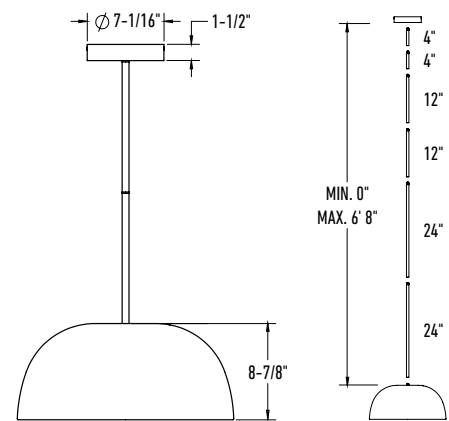

TEMPÉRATURE DE COULEUR

HUMIDE

FAIBLE ÉCLAT

T24
JA8

CERTIFIÉ

NAPF20-CC

Connexion Rapide

Les tiges à connexion rapide permettent une installation simple et rapide. Aucun fil nécessaire—il suffit de visser la longueur souhaitée directement au plafonnier.

Modèle	Taille	Watts	Lumens livrés	IRC	T° Couleur	Tension
NAPF20-CC	20"	40 W	1825 lm	80	2700, 3000, 3500, 4000, 5000 K	120 V

NAPF20-CC

Caractéristiques

Peut être installé comme une suspension ou un plafonnier

Sa lentille interne en dôme unique dissimule la source lumineuse, offrant une lueur douce et progressive.

Hauteur ajustable jusqu'à 6 pi 8 po grâce aux tiges à connexion rapide

Température de couleur sélectionnable par interrupteur