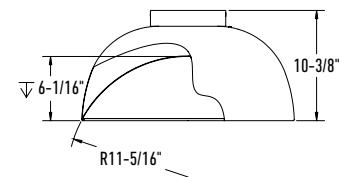

Modèle	Taille	Watts	Lumens livrés	IRC	T° Couleur	Tension
NAPF20-CC	20"	40 W	1825 lm	80	2700, 3000, 3500, 4000, 5000 K	120 V

NAPF20-CC

Caractéristiques

Peut être installé comme une suspension ou un plafonnier

Sa lentille interne en dôme unique dissimule la source lumineuse, offrant une lueur douce et progressive.

Hauteur ajustable jusqu'à 6 pi 8 po grâce aux tiges à connexion rapide

Température de couleur sélectionnable par interrupteur