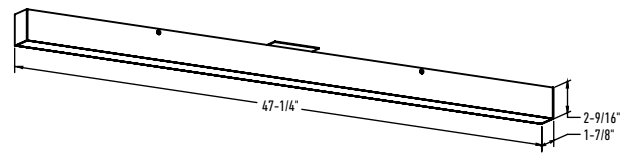

LNPD48-CC

LNFM48-CC

LNPDSC48-CC

Aussi dans cette famille

Caractéristiques

Température de couleur sélectionnable par interrupteur

Éclairage unique à 20% vers le haut et 80% vers le bas (LNPD48-CC, LNPDSC48-CC seulement)

Plusieurs luminaires peuvent être connectés ensemble

Le LNFM48 peut être monté sur une boîte de jonction octogonale de 4 po ou directement au plafond

Hauteur ajustable, jusqu'à 10 pieds

Boîtier en aluminium moulé sous pression maximisant la dissipation de chaleur

Transformateur graduable intégré

Montage sur boîte de jonction octogonale de 4"

Garantie de 5 ans

Finis

- **BK** Noir
- **WH** Blanc

Accessoires

LNACC-L16FT

Lentille de 16 pieds pour suspensions et linéaires encastrés de la série Boulevard

Multi-tension (V) ⚡

Cette famille de produits propose des transformateurs multi-tensions (120/277/347) qui sont gradables avec des systèmes de gradation 0-10V. Veuillez noter que des délais de livraison plus longs peuvent s'appliquer pour cette option. Nous vous prions de contacter votre représentant DALIS pour obtenir des informations supplémentaires et confirmer la disponibilité.

Note

D'autres températures de couleur, finitions et options de tension sont disponibles, mais peuvent nécessiter des quantités minimales de commande (QCM) et des délais de livraison plus longs. Veuillez contacter votre représentant DALIS pour plus d'informations.