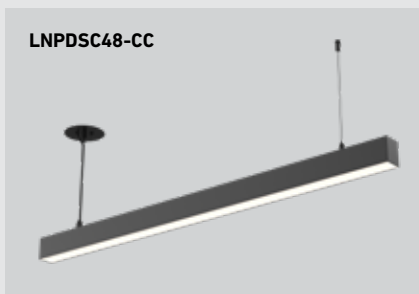

# BOULEVARD

La série Boulevard, un luminaire modulaire linéaire parfait pour l'éclairage général des bureaux, de la maison et des magasins. Il peut être interconnecté pour produire des effets visuels saisissants.

**T24  
JA8**  
CERTIFIÉ

Modèle	Taille	Watts	Lumens livrés	IRC	T° Couleur	Options de tension ⚡
LNP48-CC	48"	40 W	2805 lm	90	2700, 3000, 3500, 4000, 5000 K	<b>120V</b> <b>Gradation TRIAC</b>
LNPDSC48-CC	48"	40 W	2805 lm			ou
LNF48-CC	48"	40 W	3000 lm			<b>V: 120 / 277 / 347V</b> <b>Gradation 0-10V</b> (Vérifier la disponibilité)