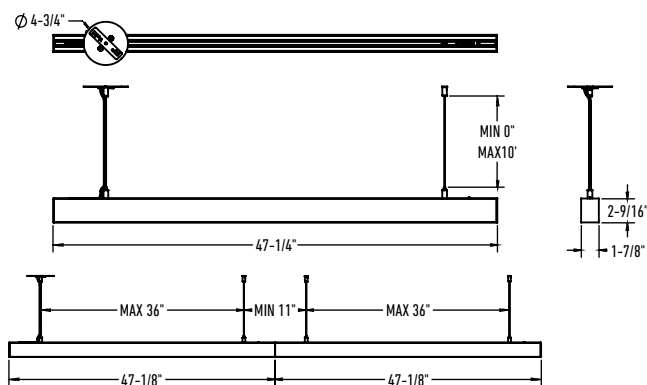

LNPDSC48-CC

Aussi dans cette famille

Caractéristiques

Température de couleur sélectionnable par interrupteur

Éclairage unique à 20% vers le haut et 80% vers le bas (LNPD48-CC, LNPDSC48-CC seulement)

Plusieurs luminaires peuvent être connectés ensemble

Le LNFM48 peut être monté sur une boîte de jonction octogonale de 4 po ou directement au plafond

Hauteur ajustable, jusqu'à 10 pieds

Boîtier en aluminium moulé sous pression maximisant la dissipation de chaleur

Transformateur graduable intégré

Montage sur boîte de jonction octogonale de 4"

Garantie de 5 ans

Finis

- **BK** Noir
- **WH** Blanc

Accessoires

LNACC-L16FT

Lentille de 16 pieds pour suspensions et linéaires encastrés de la série Boulevard

Multi-tension (V) ⚡

Cette famille de produits propose des transformateurs multi-tensions (120/277/347) qui sont gradables avec des systèmes de gradation 0-10V. Veuillez noter que des délais de livraison plus longs peuvent s'appliquer pour cette option. Nous vous prions de contacter votre représentant DALIS pour obtenir des informations supplémentaires et confirmer la disponibilité.

Note

D'autres températures de couleur, finitions et options de tension sont disponibles, mais peuvent nécessiter des quantités minimales de commande (QCM) et des délais de livraison plus longs. Veuillez contacter votre représentant DALIS pour plus d'informations.