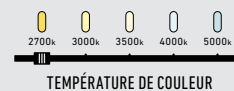

**T24  
JA8**  
CERTIFIÉ

Modèle	Taille	Watts	Lumens livrés	IRC	T° Couleur	Options de tension ⚡
LNP48-CC	48"	40 W	2805 lm	90	2700, 3000, 3500, 4000, 5000 K	<b>120V</b> <b>Gradation TRIAC</b>
LNPDSC48-CC	48"	40 W	2805 lm			ou
LNF48-CC	48"	40 W	3000 lm			<b>V: 120 / 277 / 347V</b> <b>Gradation 0-10V</b> (Vérifier la disponibilité)