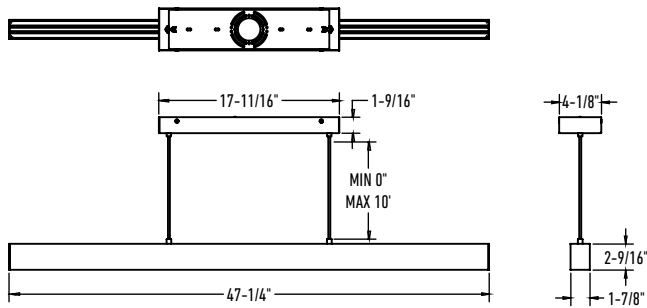

LNPD48-CC

LNFM48-CC

LNPDSC48-CC

Aussi dans cette famille

Caractéristiques

Température de couleur sélectionnable par interrupteur

Éclairage unique à 20% vers le haut et 80% vers le bas (LNPD48-CC, LNPDSC48-CC seulement)

Plusieurs luminaires peuvent être connectés ensemble

Le LNFM48 peut être monté sur une boîte de jonction octogonale de 4 po ou directement au plafond

Hauteur ajustable, jusqu'à 10 pieds

Boîtier en aluminium moulé sous pression maximisant la dissipation de chaleur

Transformateur graduable intégré

Montage sur boîte de jonction octogonale de 4"

Garantie de 5 ans

Finis

- **BK** Noir
- **WH** Blanc

Accessoires

LNACC-L16FT

Lentille de 16 pieds pour suspensions et linéaires encastrés de la série Boulevard

Multi-tension (V) ⚡

Cette famille de produits propose des transformateurs multi-tensions (120/277/347) qui sont gradables avec des systèmes de gradation 0-10V. Veuillez noter que des délais de livraison plus longs peuvent s'appliquer pour cette option. Nous vous prions de contacter votre représentant DALIS pour obtenir des informations supplémentaires et confirmer la disponibilité.

Note

D'autres températures de couleur, finitions et options de tension sont disponibles, mais peuvent nécessiter des quantités minimales de commande (QCM) et des délais de livraison plus longs. Veuillez contacter votre représentant DALIS pour plus d'informations.