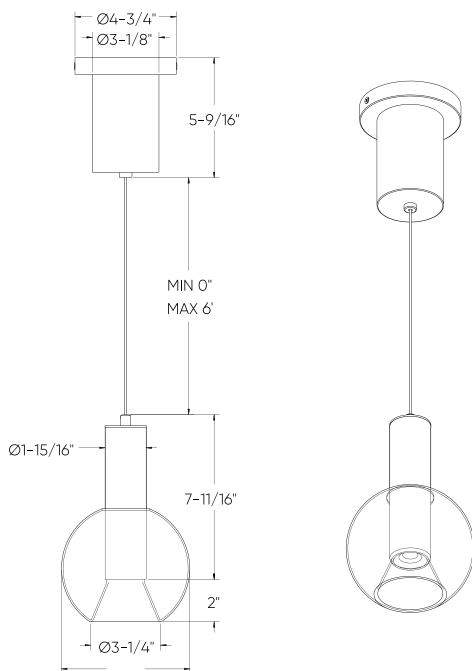

# IRIS

Ajoutez une touche d'élégance à n'importe quelle pièce avec notre suspension Iris de 9 pouces, dotée d'un élégant dôme en verre et de la fonction innovante *Zéro Gravité* pour un ajustement facile de la hauteur. Disponible en finitions noir et or, ce luminaire est parfait pour créer une ambiance sophistiquée, que ce soit à la maison ou dans un environnement professionnel.

TEMPÉRATURE DE COULEUR

Modèle	Taille	Watts	Lumens livrés	IRC	T° Couleur	Tension
IRPD-CC	9"	12 W	760 lm	90	2700, 3000, 3500, 4000, 5000 K	120 V

### Caractéristiques

Hauteur ajustable, jusqu'à 6 pieds

L'ajustement de hauteur *Gravity Glide* vous permet d'ajuster facilement la hauteur d'une lampe suspendu en tirant simplement ou en poussant le cordon