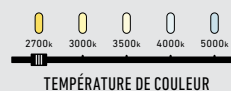

NOUVEAU

QUARTET

Découvrez le design sophistiqué et la fonctionnalité polyvalente de notre suspension Quartet, dotée de têtes pivotantes qui dirigent efficacement la lumière dans les environnements résidentiels et commerciaux.

Modèle	Taille	Watts	Lumens livrés	IRC	T° Couleur	Tension
CAPD72-CC	72"	30 W	2400 lm	80	2700, 3000, 3500, 4000, 5000 K	120 V

CAPD72-CC

Caractéristiques

Quatre lentilles interchangeables de 1/4 pouce et quatre lentilles de 1-1/2 pouce incluses

Hauteur ajustable jusqu'à 6,5 pi (tiges de 36", 24", 12" et 6")

Comprend quatre têtes pivotantes

Température de couleur sélectionnable par interrupteur

Transformateur graduable intégré

Montage sur boîte de jonction octogonale de 4"