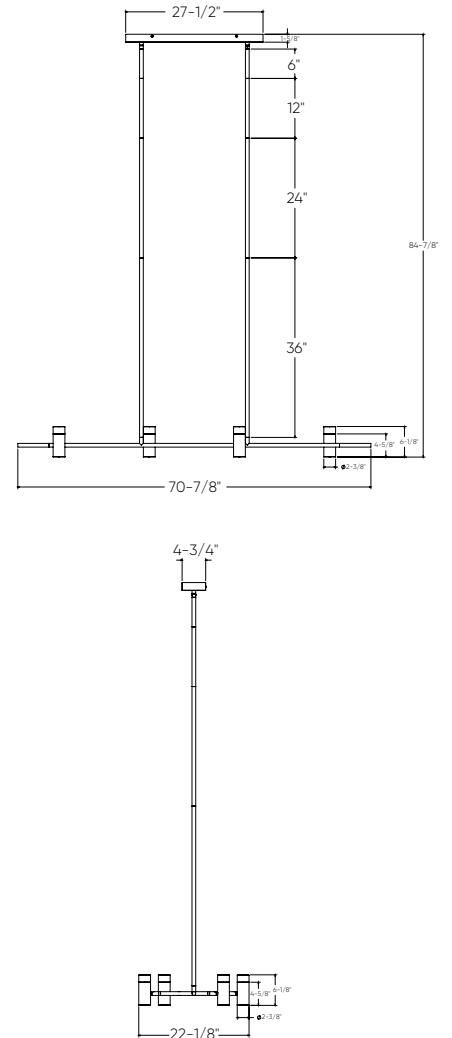

Modèle	Taille	Watts	Lumens livrés	IRC	T° Couleur	Tension
CAPD72-CC	72"	30 W	2400 lm	80	2700, 3000, 3500, 4000, 5000 K	120 V

CAPD72-CC

Caractéristiques

Quatre lentilles interchangeables de 1/4 pouce et quatre lentilles de 1-1/2 pouce incluses

Hauteur ajustable jusqu'à 6,5 pi (tiges de 36", 24", 12" et 6")

Comprend quatre têtes pivotantes

Température de couleur sélectionnable par interrupteur

Transformateur graduable intégré

Montage sur boîte de jonction octogonale de 4"