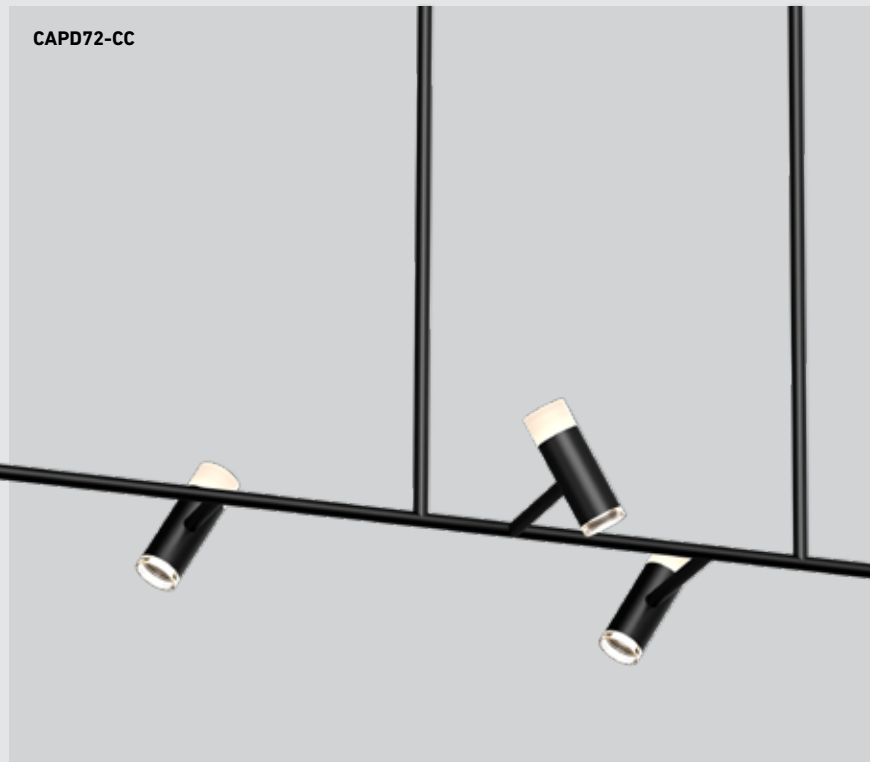

NOUVEAU

QUARTET

Découvrez le design sophistiqué et la fonctionnalité polyvalente de notre suspension Quartet, dotée de têtes pivotantes qui dirigent efficacement la lumière dans les environnements résidentiels et commerciaux.

Modèle	Taille	Watts	Lumens livrés	IRC	T° Couleur	Tension
CAPD72-CC	72"	30 W	2400 lm	80	2700, 3000, 3500, 4000, 5000 K	120 V

CAPD72-CC

Caractéristiques

Quatre lentilles interchangeables de 1/4 pouce et quatre lentilles de 1-1/2 pouce incluses

Hauteur ajustable jusqu'à 6,5 pi (tiges de 36", 24", 12" et 6")

Comprend quatre têtes pivotantes

Température de couleur sélectionnable par interrupteur

Transformateur graduable intégré

Montage sur boîte de jonction octogonale de 4"

Garantie de 5 ans

Fini

● **BK** Noir

Accessoires

CAPD-ACLL

Ensemble de 4 lentilles longues (1/4 pouce)

CAPD-ACLS

Ensemble de 4 lentilles courtes (1-1/2 pouce)