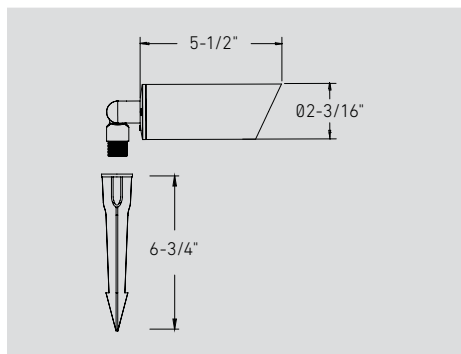

SPOT MINCE

PROJECTEUR À FAISCEAU ÉTROIT DE 2"

Éclairez précisément votre paysage extérieur avec ce projecteur 12V à angle de faisceau étroit de 10° pour un éclairage ciblé.