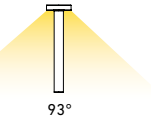

Angle du faisceau