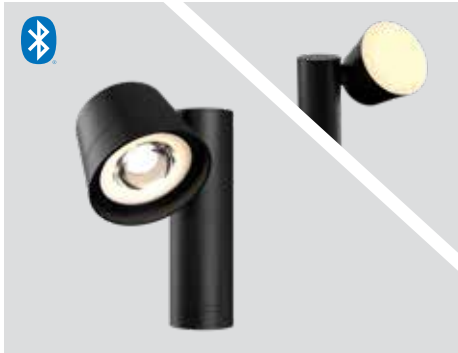

ORBIT

PROJECTEUR DE 6"

Un luminaire pivotant à profil bas conçu pour éclairer diverses applications extérieures. Ajoutez un deuxième ou troisième luminaire pour créer un luminaire multi-têtes.