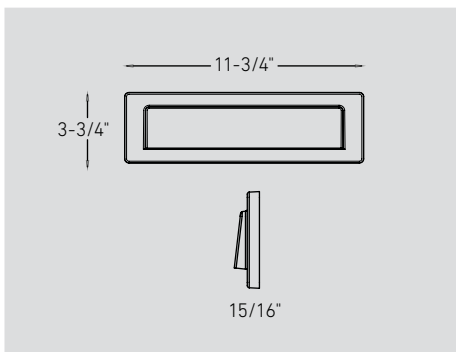

Connecteur en T de 6 po.

Qu'est-ce qui est inclus

Luminaire
Piquet de terre en métal de 6 po.
Connecteur en T de 6 po.
Câble d'extension de 6 pi.

MASON

BRIQUE LUMINEUSE DE 12"

Avec sa forme minimaliste, son boîtier simple et son apparence discrète, le modèle Mason s'intègre parfaitement à l'architecture de n'importe quelle maison.