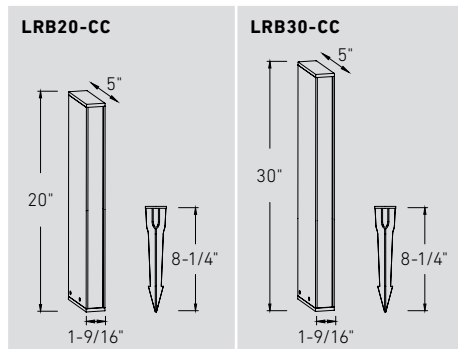

50 pi. de câblage de 14AWG

LCBL-100-14

100 pi. de câblage de 14AWG

LCBL-100-12

100 pi. de câblage de 12AWG

LCBL-200-12

200 pi. de câblage de 12AWG

Qu'est-ce qui est inclus

Luminaire avec interrupteur CCT
Piquet de sol en plastique
Support de montage
Marettes étanches

FLUX

BEACON

COLUMN

TRANSFORMATEURS

COLUMN

BOLLARDS DE 20" / 30"

La série Column, un bollard rectangulaire robuste doté d'un design minimaliste pour une sophistication urbaine ultime.