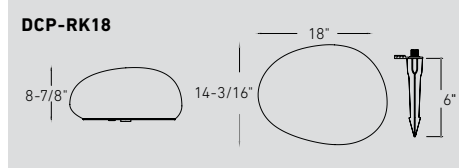

KAYU

LUMIÈRE EN FORME DE ROCHE DE 10" / 18"

Parsemez votre paysage de touches subtiles de lumière. La série Kayu, un luminaire harmonieux et organique, crée facilement une atmosphère accueillante.