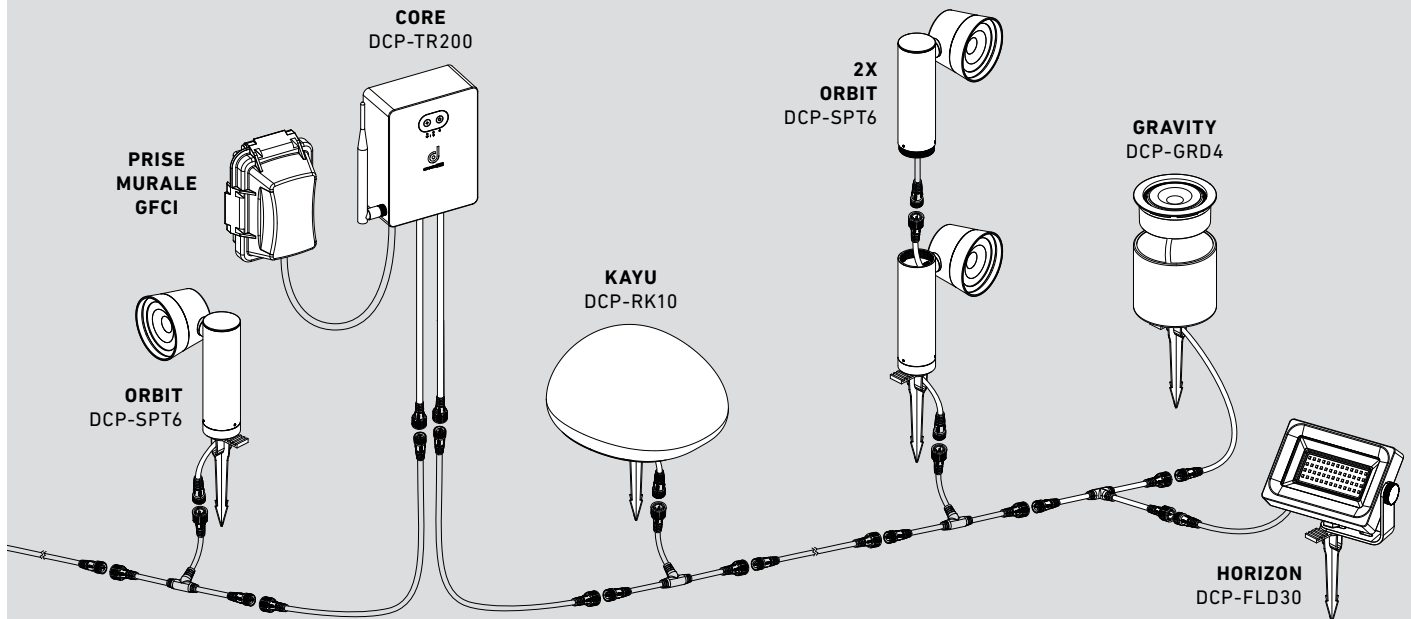

ÉCLAIRAGE PAYSAGER INTELLIGENT - EXEMPLE DE DIAGRAMME DE CÂBLAGE 24V

Laissez libre cours à votre créativité! Notre système de connexion universel permet de relier facilement divers luminaires paysagers Dals Connect PRO, favorisant ainsi la création d'un environnement unique.

Sécuritaire! Les installations d'éclairage basse tension sont considérablement plus sûres que les systèmes d'éclairage de 120V en raison de leur risque réduit de choc électrique et de danger d'incendie.