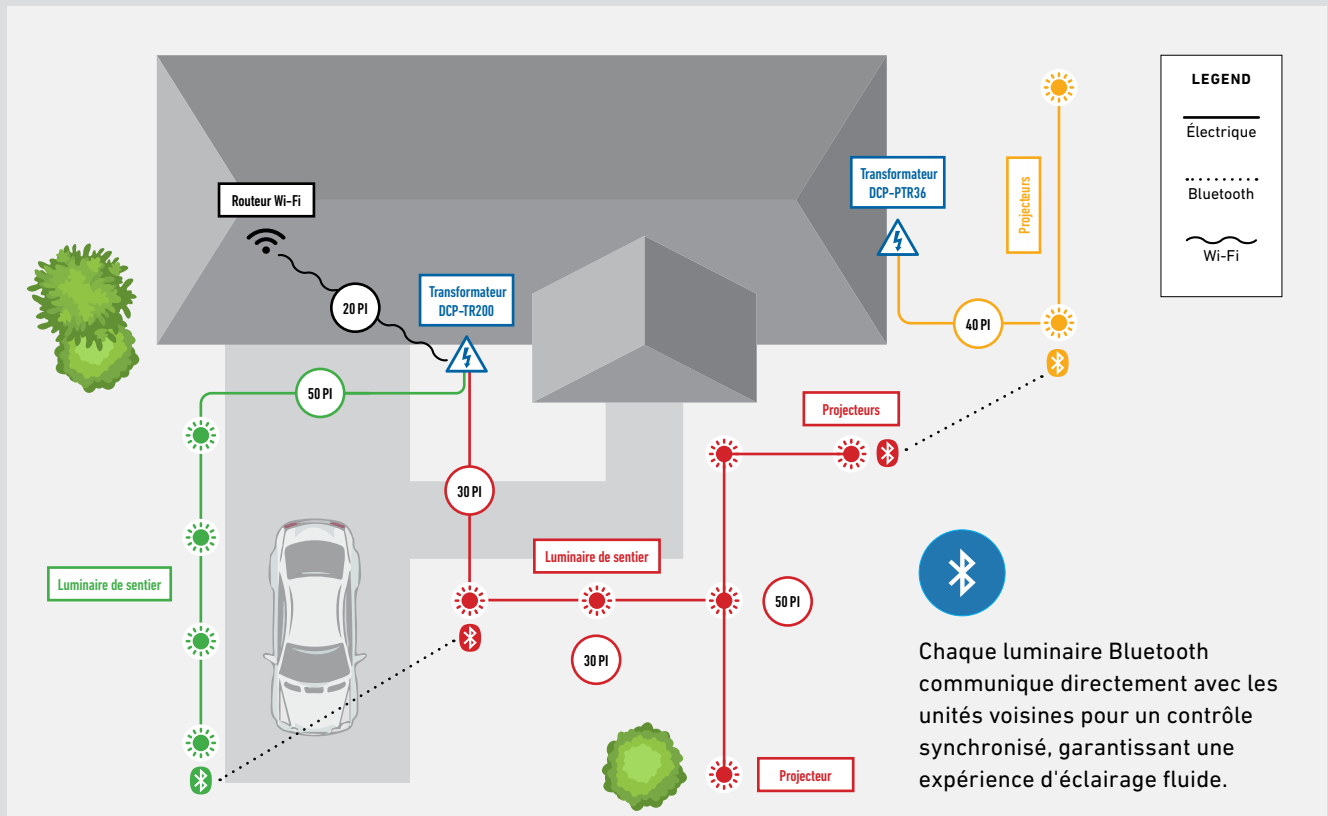

ÉCLAIRAGE PAYSAGER INTELLIGENT - EXEMPLE DE DIAGRAMME DE CÂBLAGE 24V

Laissez libre cours à votre créativité! Notre système de connexion universel permet de relier facilement divers luminaires paysagers Dals Connect PRO, favorisant ainsi la création d'un environnement unique.

Sécuritaire! Les installations d'éclairage basse tension sont considérablement plus sûres que les systèmes d'éclairage de 120V en raison de leur risque réduit de choc électrique et de danger d'incendie.