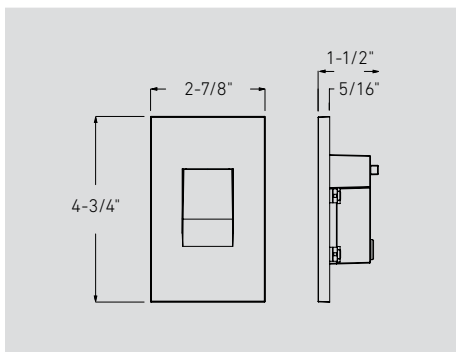

ECHO

LUMINAIRE MURAL DE 4-3/4"

Explorez notre gamme d'éclairages muraux DEL, parfaits pour illuminer votre terrasse extérieure ou vos escaliers intérieurs avec style.