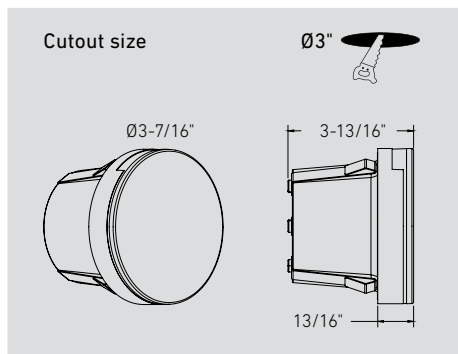

ASCEND

ECHO

PEARL

CAMBER

PEARL

LUMINAIRE MURAL DE 3-1/4"

La simplicité de ce design offre une flexibilité maximale. La lumière émanant de toutes les directions crée l'ambiance parfaite pour tout environnement.