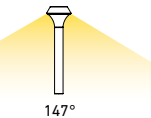

Angle du faisceau

Transformateurs

LTRP-60-BK

Transformateur basse tension de sortie 12VCA, entrée 60W, 120VCA 60Hz

LTR-300-BK

Transformateur basse tension d'entrée 300W, 120VCA 60 Hz, sortie 12/13/14/15VCA

(Consultez la page 17 pour plus de détails)

Accessoires

LAN-ACC-PS

Piquet de sol en plastique de 8-1/4 po.

LCBL-50-16

50 pi. de câblage de 16AWG

LCBL-100-16

100 pi. de câblage de 16AWG

LCBL-50-14

50 pi. de câblage de 14AWG

LCBL-100-14

100 pi. de câblage de 14AWG

LCBL-100-12

100 pi. de câblage de 12AWG

LCBL-200-12

200 pi. de câblage de 12AWG

Qu'est-ce qui est inclus

Luminaire avec interrupteur CCT
Piquet de sol en plastique
Support de montage
Marettes étanches