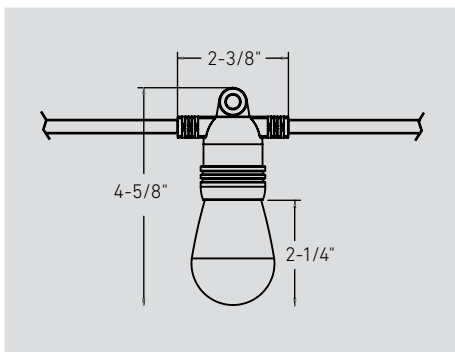

Qu'est-ce qui est inclus

Luminaire
Piquet de terre en métal de 6 po.
Connecteur en T de 6 po.
Câble d'extension de 6 pi.

ORION

GUIRLANDE LUMINEUSE DE 48'

Fêtes dans le jardin, anniversaires ou dîners relaxants. Créez l'atmosphère parfaite avec les nombreux effets d'éclairage fournis par la guirlande lumineuse Orion.