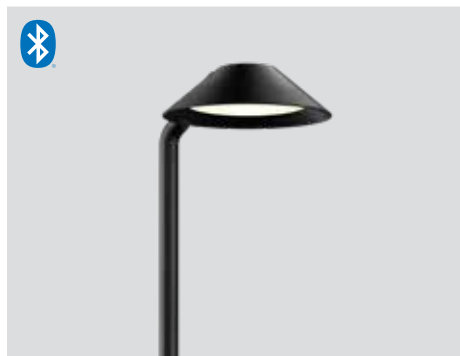

Angle de faisceau

270°

Qu'est-ce qui est inclus

Luminaire
Piquet de terre en métal de 6 po.
Connecteur en T de 6 po.
Câble d'extension de 6 pi.

GAÏA

LUMINAIRE DE SENTIER CONIQUE DE 18" / 24"

La principale qualité de ce classique moderne est de fournir un éclairage vers le bas, à large zone, à la fois apaisant et pratique.