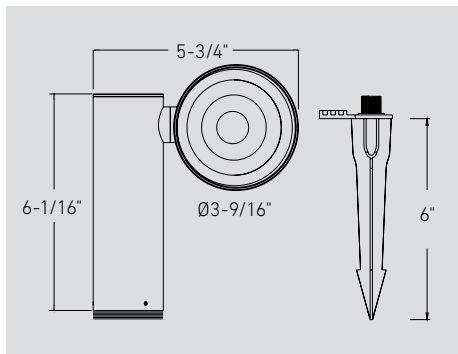

ORBIT

PROJECTEUR DE 6"

Un luminaire pivotant à profil bas conçu pour éclairer diverses applications extérieures. Ajoutez un deuxième ou troisième luminaire pour créer un luminaire multi-têtes.

Modèle	Taille	Watts	Lumens	IRC	°T Couleur	Tension
--------	--------	-------	--------	-----	------------	---------