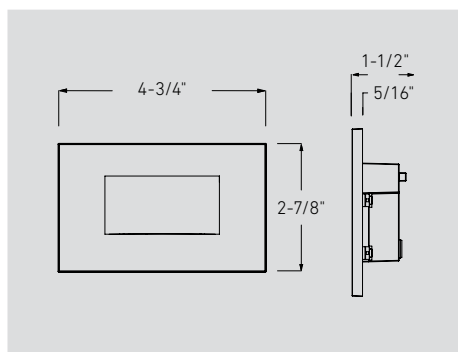

CAMBER

LUMINAIRE MURAL DE 4-3/4"

Illuminez votre terrasse extérieure, vos escaliers intérieurs ou tout autre espace avec leur lueur enchanteuse, promettant de captiver et d'inspirer.