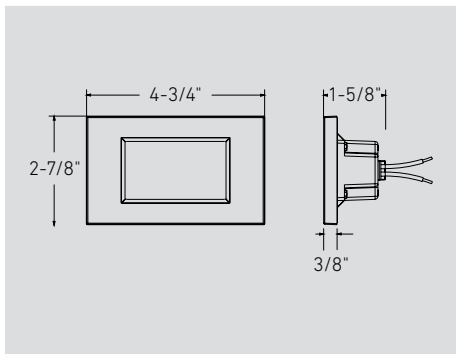

ASCEND

LUMINAIRE MURAL DE 4-3/4"

Ce luminaire polyvalent offre une illumination douce pour renforcer la sécurité et l'esthétique, en intérieur comme en extérieur, en alliant style contemporain.