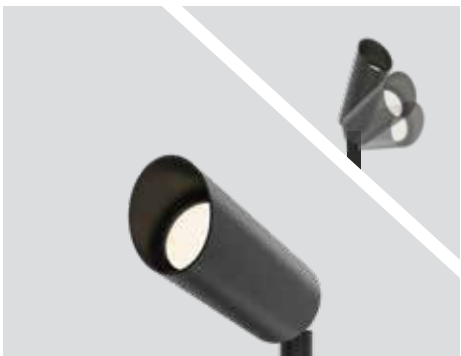

SPOT MINCE

PROJECTEUR À FAISCEAU ÉTROIT DE 2"

Éclairez précisément votre paysage extérieur avec ce projecteur 12V à angle de faisceau étroit de 10° pour un éclairage ciblé.