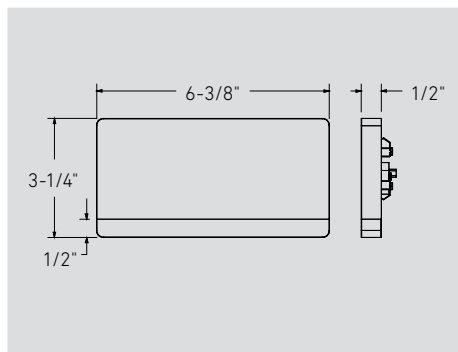

ALTO

LUMINAIRE MURAL DE 6"

Ce luminaire encastré mural, doté d'une lentille en acrylique clair intégrée, illumine les escaliers ou les marches avec une grâce subtile.