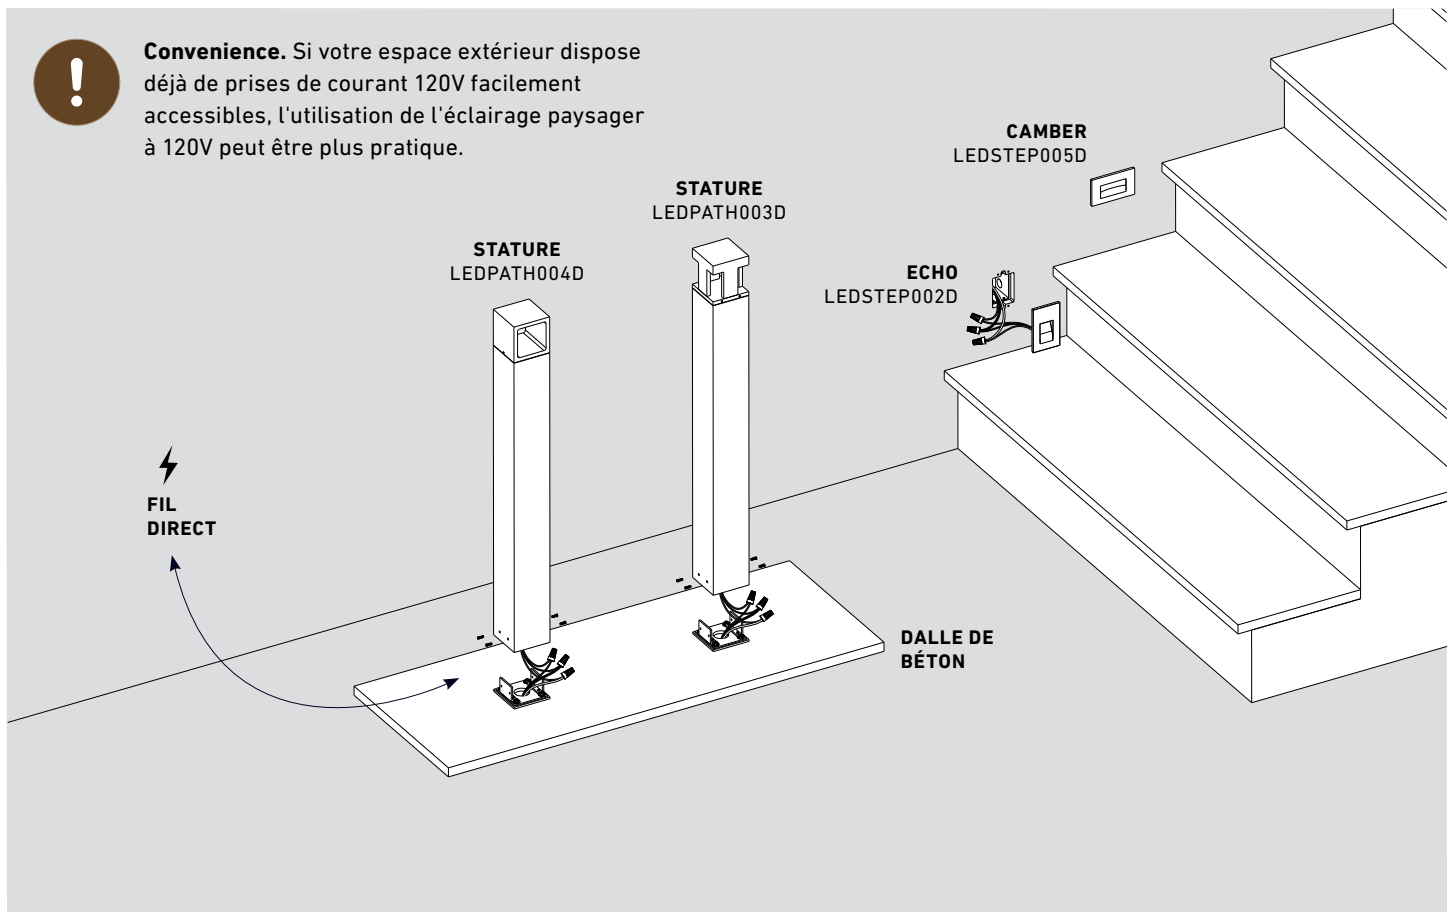

ÉCLAIRAGE PAYSAGER - EXEMPLE DE DIAGRAMME DE CÂBLAGE 120V

Convenience. Si votre espace extérieur dispose déjà de prises de courant 120V facilement accessibles, l'utilisation de l'éclairage paysager à 120V peut être plus pratique.

BON À SAVOIR

1

Les luminaires de 120 volts sont connectés directement au système électrique de votre maison, éliminant ainsi le besoin d'un transformateur externe.

2

Vous pouvez connecter autant de luminaires de 120 volts que vous le souhaitez sans vous soucier de la chute de tension. La dernière lumière dans une série sera toujours aussi lumineuse que la première.

3

Contrôler les lumières extérieures depuis l'intérieur à l'aide d'un interrupteur mural améliore la commodité et l'accessibilité pour un contrôle facile de l'éclairage.

4

Toutes les lumières de 120 volts sont gradables avec les gradateurs recommandés, offrant un contrôle flexible sur l'éclairage.

Sécurité avant tout.

Pour une installation appropriée et sécuritaire, veuillez envisager d'engager un électricien pour vos projets d'éclairage de 120 volts.

Attention! Assurez-vous d'appeler votre compagnie de services publics avant de creuser n'importe où sur votre propriété. La plupart des entreprises offrent un service gratuit qui marque les emplacements de toutes les installations souterraines.