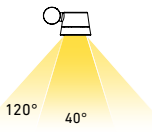

Angle de faisceau