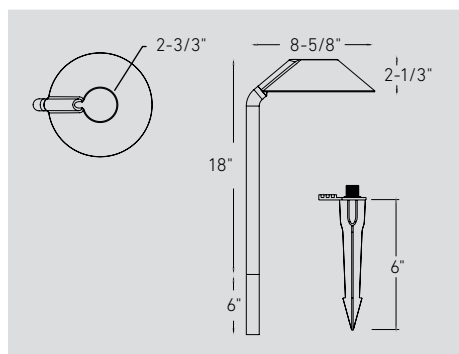

Angle de faisceau

270°

Qu'est-ce qui est inclus

Luminaire
Piquet de terre en métal de 6 po.
Connecteur en T de 6 po.
Câble d'extension de 6 pi.

GAÏA

LUMINAIRE DE SENTIER CONIQUE DE 18" / 24"

La principale qualité de ce classique moderne est de fournir un éclairage vers le bas, à large zone, à la fois apaisant et pratique.