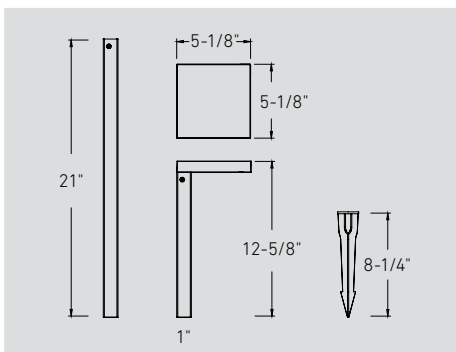

EDGE

LUMINAIRE DE SENTIER CARRÉ DE 12" / 21"

Un luminaire symétrique personnalisable en aluminium résistant à la rouille et fini dans une peinture texturée mate.