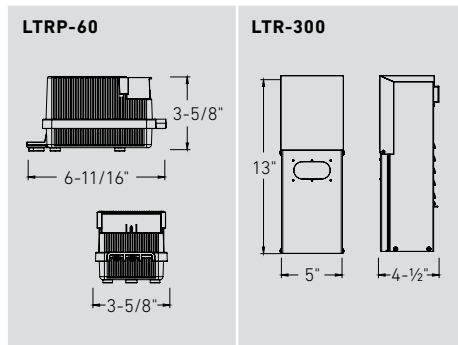

TRANSFORMATEURS

TRANSFORMATEURS 60W / 300W

Transformateurs extérieurs basse tension avec minuterie et capteur photoélectrique, de 120 VCA à 12V / 13V / 14V / 15V CA, résistants aux intempéries.