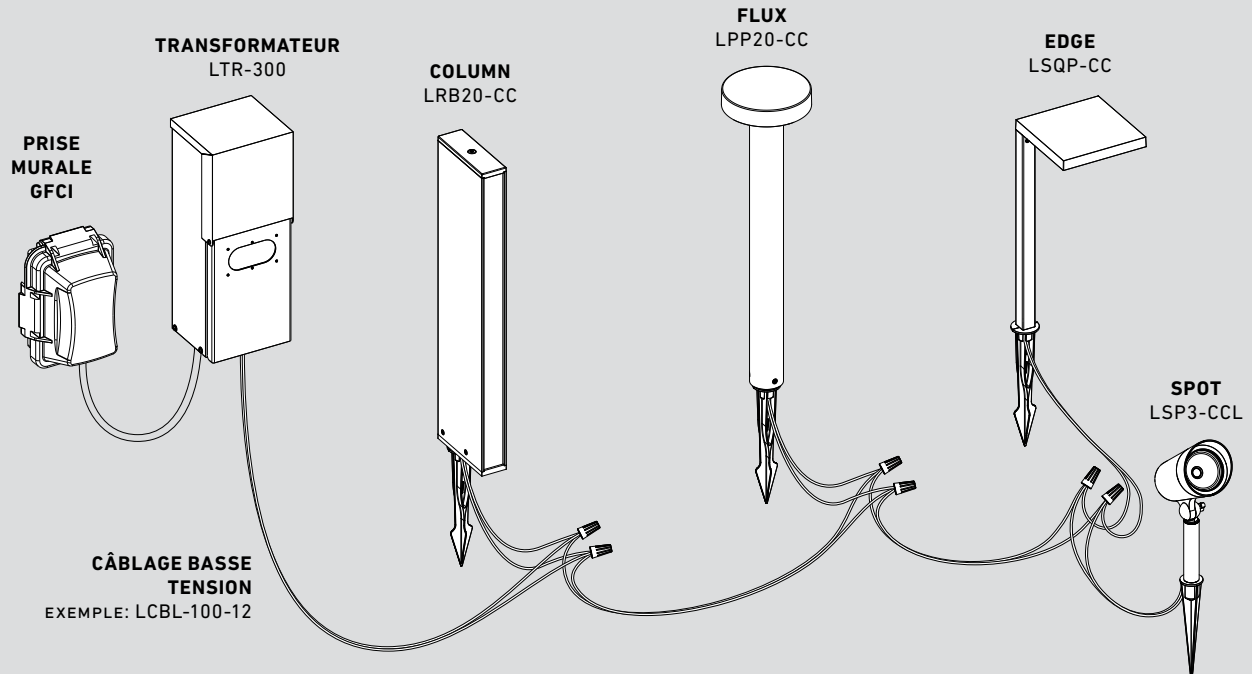

ÉCLAIRAGE PAYSAGER - EXEMPLE DE DIAGRAMME DE CÂBLAGE 12V

Simple! Tout ce dont vous avez besoin est un transformateur basse tension, les luminaires de votre choix et un peu de câble pour paysage basse tension. C'est tout!

Sécuritaire! Les installations d'éclairage basse tension sont nettement plus sûres que les systèmes d'éclairage de 120V en raison de leur risque réduit de choc électrique et de dangers d'incendie.

SAVIEZ-VOUS?

1

Espacer les luminaires extérieurs basse tension de 12V d'environ 6 à 10 pieds assure une couverture lumineuse uniforme et une luminosité optimale.

2

En moyenne, le nombre typique recommandé de luminaires sur une ligne de câblage est d'environ 8 à 10 luminaires pour atténuer efficacement les problèmes de chute de tension.

3

Les différents calibres de fils influent sur la chute de tension ; des calibres plus petits peuvent entraîner des lumières plus faibles, tandis que des calibres plus grands offrent une illumination plus vive. Pour de nombreux luminaires de grande taille par ligne de fil, envisagez d'utiliser un calibre plus petit.

Avez-vous des questions ou avez-vous besoin d'aide pour votre installation?

Nous sommes là pour vous aider. Pour obtenir de l'aide concernant les connexions ou des questions d'installation, veuillez contacter le support technique de DAL'S au:

1-877-430-1818

Attention! Assurez-vous d'appeler votre compagnie d'électricité avant de creuser n'importe où sur votre propriété. La plupart des entreprises offrent un service gratuit qui marque les emplacements de toutes les installations souterraines.