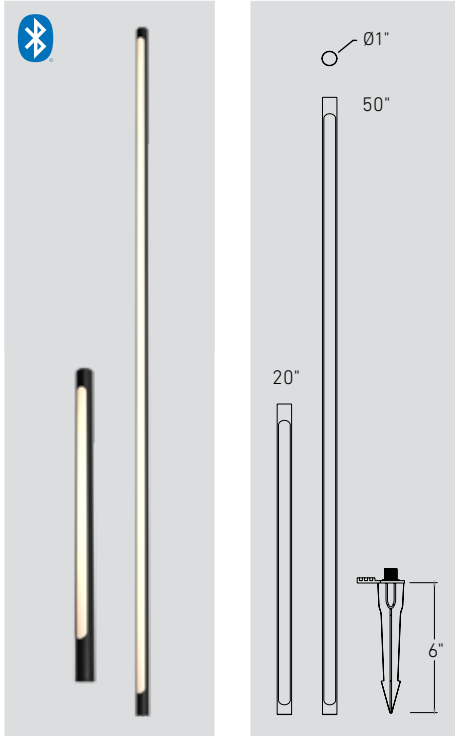

GAÏA

AJUSTABLE EN HAUTEUR

Saviez-vous que le Gaïa est offert avec une option de réduction de 6 po. si nécessaire?

AXIS

ORION

SAVIEZ-VOUS?

Saviez-vous que vous pouvez connecter deux guirlandes lumineuses au même transformateur enfilable de 24W?

AXIS

LUMINAIRE DE SENTIER DE 20" / 50"

Une forme élancée et une finition noire douce donnent à ce luminaire un style contemporain qui s'adapte presque partout.

Modèle	Taille	Watts	Lumens	IRC	°T Couleur	Tension
DCP-STK20	20"	6 W	310 lm	80	RGB + 2200 K - 4000 K	24 VCC
DCP-STK50	50"	12 W	565 lm			