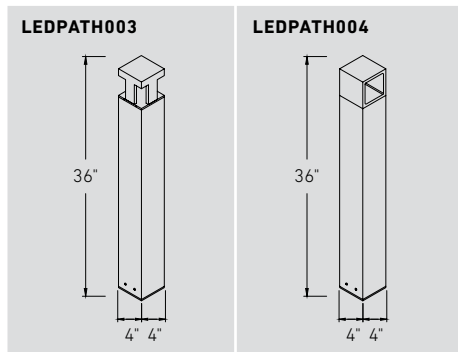

STATURE

BOLLARDS DE 36"

La série Stature de bollards 120V allie fonctionnalité et esthétique avec ses 7,5W de lumière blanc chaud, ajoutant une touche élégante à tout projet.