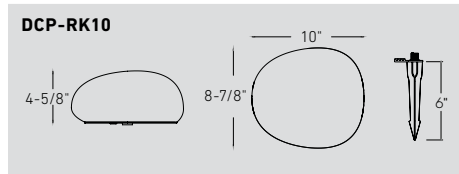

KAYU

LUMIÈRE EN FORME DE ROCHE DE 10" / 18"

Parsemez votre paysage de touches subtiles de lumière. La série Kayu, un luminaire harmonieux et organique, crée facilement une atmosphère accueillante.