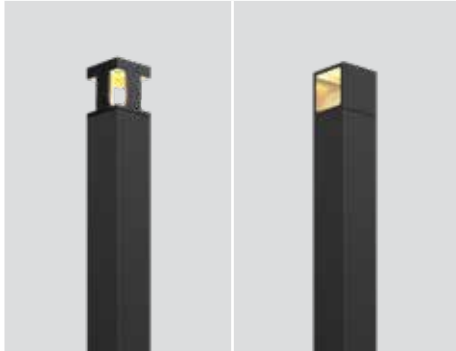

STATURE

BOLLARDS DE 36"

La série Stature de bollards 120V allie fonctionnalité et esthétique avec ses 7,5W de lumière blanc chaud, ajoutant une touche élégante à tout projet.