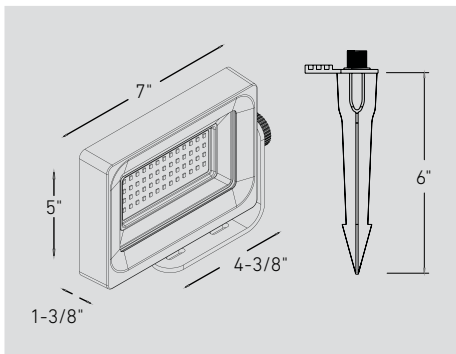

HORIZON

PROJECTEUR DE LUMIÈRE DE 7"

Incroyablement lumineux avec un angle de faisceau de 120° et une tête pivotante.