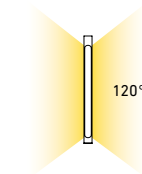

Angle de faisceau