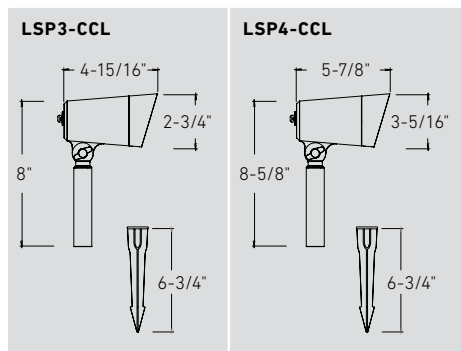

12 VCA

**FACILE ET
SÉCURITAIRE À
INSTALLER**

**TRANSFORMATEURS
AVEC PHOTOCELLULE
INTÉGRÉE**

**CONSTRUCTION EN
FONTE D'ALUMINIUM**

SPOT

PROJECTEUR DE 3" / 4"

Ces projecteurs paysagers en aluminium intègrent des modules LED émettant une lumière blanche froide, naturelle ou chaude dans différents faisceaux.