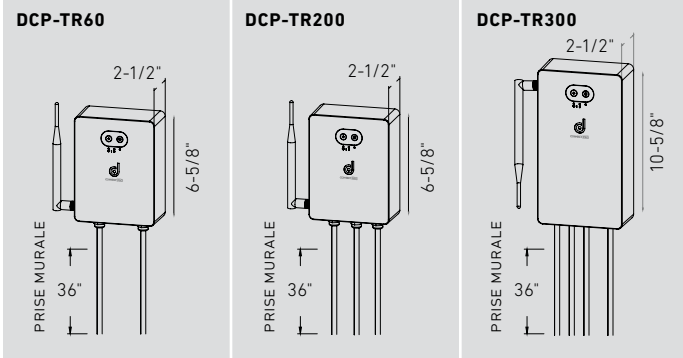

TRANSFORMATEUR CORE

TRANSFORMATEUR INTELLIGENT 60W / 200W / 300W

Le cœur de votre système d'éclairage connecté pour le paysage. En ajoutant le Core, vous libérez tout le potentiel de l'éclairage intelligent.

Modèle	Entrée	Sortie	Puissance de sortie
DCP-TR60	120 VCA / 60Hz	24 VCC (1 ligne de sortie)	60 W
DCP-TR200	120 VCA / 60Hz	24 VCC (2 lignes de sortie)	200 W
DCP-TR300	120 VCA / 60Hz	24 VCC (3 lignes de sortie)	300 W

Caractéristiques

- Alimentation en mode tension constante
- Protection: court-circuit / surtension
- Charge maximale: 80%
- Température de fonctionnement: -30°C à 45°C
- Convient aux endroits mouillés
- Contrôle avec l'application Dals Connect
- Hub intégré
- Peut être contrôlé localement (sans internet)
- Fonctionne avec les appareils Dals Connect PRO
- Connexion sécurisée
- Peut être utilisé avec un assistant vocal
- Prise en charge des protocoles Wi-Fi et BLE Mesh
- Garantie de 5 ans

Fini

- BK Noir

Qu'est-ce qui est inclus

Transformateur intelligent basse tension