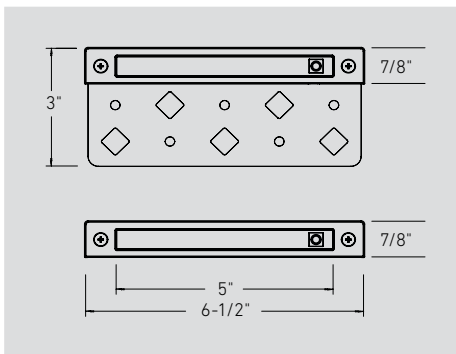

100 pi. de câblage de 12AWG

LCBL-200-12

200 pi. de câblage de 12AWG

Qu'est-ce qui est inclus

Luminaire avec interrupteur CCT
Piquet de sol en métal
Marettes étanches

CONTOUR

EDGE

AJUSTABLE EN HAUTEUR

La hauteur de l'Edge peut être étendue jusqu'à 21 pouces avec son bras inclus.

CONTOUR

LUMINAIRE MURAL DE 7"

Le Contour offre une intégration discrète dans les éléments durs du paysage grâce à son design élégant et moderne.