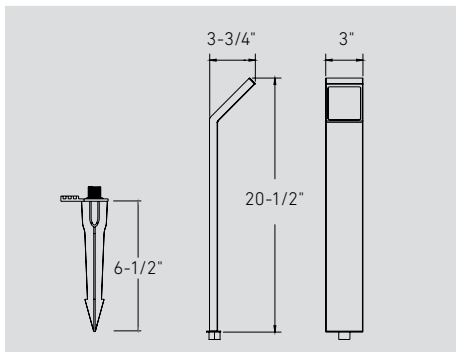

ACUTE

LUMINAIRE DE SENTIER DE 20"

La tête inclinée à 45 degrés de ce classique moderne offre un éclairage apaisant, projetant des points lumineux uniques dans les jardins et illuminant aisément les sentiers.