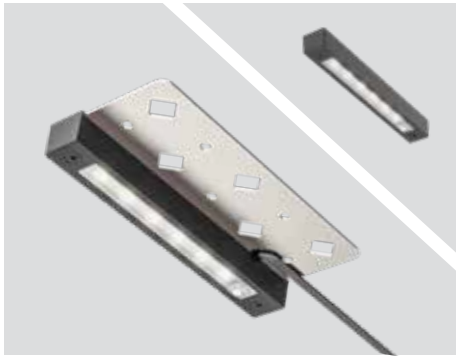

100 pi. de câblage de 12AWG

LCBL-200-12

200 pi. de câblage de 12AWG

Qu'est-ce qui est inclus

Luminaire avec interrupteur CCT
Piquet de sol en métal
Marettes étanches

CONTOUR

EDGE

AJUSTABLE EN HAUTEUR

La hauteur de l'Edge peut être étendue jusqu'à 21 pouces avec son bras inclus.

CONTOUR

LUMINAIRE MURAL DE 7"

Le Contour offre une intégration discrète dans les éléments durs du paysage grâce à son design élégant et moderne.