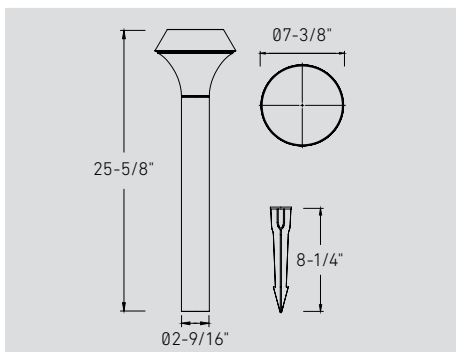

BEACON

LUMINAIRE DE SENTIER DE 26"

Le Beacon, une lumière minimale, mais percutante. Éclairer jardins, sentiers ou allées avec ce luminaire DEL basse tension en aluminium massif.