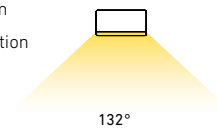

Angle de faisceau

132°

Qu'est-ce qui est inclus

Luminaire avec interrupteur CCT
Plaque de montage
Marettes

Note

Ce luminaire fonctionne sur un système de câblage 120V; l'utilisation d'un transformateur n'est pas nécessaire.