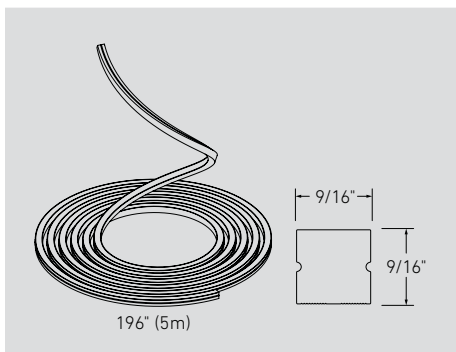

Qu'est-ce qui est inclus

Luminaire
Piquet de terre en métal de 6 po.
Connecteur en T de 6 po.
Câble d'extension de 6 pi.

FLEX

RUBAN LUMINEUX NÉON DE 196" (5m)

Transformez facilement tout espace avec notre ruban néon intelligent de 5 mètres, offrant des couleurs vibrantes et des effets d'éclairage dynamiques.