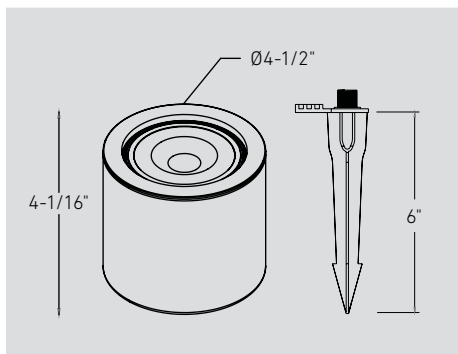

GRAVITY

LUMINAIRE ENCASTRÉ / EN SURFACE DE 4"

Installation encastrée au sol ou luminaire d'accentuation monté en surface. À vous de choisir!