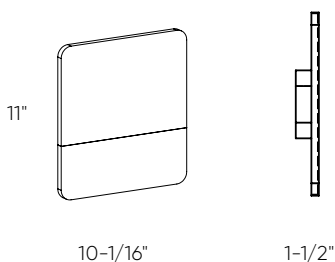

Modèle	Taille	Watts	Lumens livrés	IRC	T° Couleur	Tension
SQS06-CC	6"	8.5 W	550 lm	90	2700, 3000, 3500, 4000, 5000 K	120 V
SQS10-CC	10"	13 W	940 lm			

Caractéristiques

Construction en aluminium
Entièrement scellé
CCT sélectionnable par commutateur:
2700K/ 3000K/ 3500K/ 4000K/ 5000K
Plus de 50 000 heures de durée de vie
Jeu de caractères adhésifs noir inclus
Lumière blanche chaleureuse
Consistance de couleur supérieure
Transformateur graduable intégré
Conforme à l'ADA
Convient aux endroits mouillés
Température idéale d'opération :
-20° à 40°C
Veuillez vous référer à notre site internet
pour la liste des gradateurs compatibles
Garantie de 5 ans

Finis

- **BK** Noir
- **WH** Blanc

Accessoires

SQS06-NUM-BK

Un ensemble adhésif de 50 numéros et 27 caractères pour l'applique murale SQS06

SQS10-NUM-BK

Un ensemble adhésif de 50 numéros et 27 caractères pour l'applique murale SQS10

Note

D'autres températures de couleur, couleurs de finition et options de tension sont disponibles, mais peuvent nécessiter des quantités de commande minimales (QCM) et des délais de livraison plus longs. Veuillez contacter votre représentant DALI pour plus d'informations.

SQS06

SQS10

SQSXX-NUM

0123456789
0123456789
0123456789
0123456789
0123456789
-ABCDEFGHIJ
KLMNOPQR
STUVWXYZ