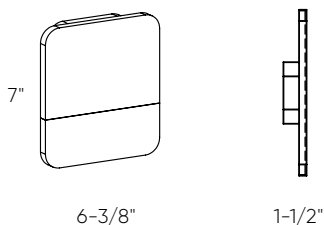

Modèle	Taille	Watts	Lumens livrés	IRC	T° Couleur	Tension
SQS06-CC	6"	8.5 W	550 lm	90	2700, 3000, 3500, 4000, 5000 K	120 V
SQS10-CC	10"	13 W	940 lm			

Caractéristiques

Construction en aluminium
Entièrement scellé
CCT sélectionnable par commutateur:
2700K/ 3000K/ 3500K/ 4000K/ 5000K
Plus de 50 000 heures de durée de vie
Jeu de caractères adhésifs noir inclus
Lumière blanche chaleureuse
Consistance de couleur supérieure
Transformateur graduable intégré
Conforme à l'ADA
Convient aux endroits mouillés
Température idéale d'opération :
-20° à 40°C
Veuillez vous référer à notre site internet
pour la liste des gradateurs compatibles
Garantie de 5 ans

Finis

- **BK** Noir
- **WH** Blanc

Accessoires

SQS06-NUM-BK

Un ensemble adhésif de 50 numéros et 27 caractères pour l'applique murale SQS06

SQS10-NUM-BK

Un ensemble adhésif de 50 numéros et 27 caractères pour l'applique murale SQS10

Note

D'autres températures de couleur, couleurs de finition et options de tension sont disponibles, mais peuvent nécessiter des quantités de commande minimales (QCM) et des délais de livraison plus longs. Veuillez contacter votre représentant DALI pour plus d'informations.

SQS06