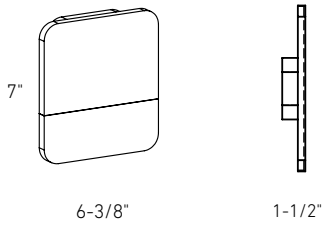

MOUILLÉ

ADA
CONFORME*

Modèle	Taille	Watts	Lumens livrés	IRC	T° Couleur	Tension
SQS06-CC*	6"	8.5 W	550 lm	90	2700, 3000, 3500, 4000, 5000 K	120 V
SQS10-CC*	10"	13 W	800 lm			
SQSTP-CC	6"	3 W	190 lm			

SQS06