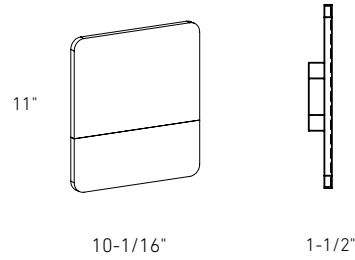

MOUILLÉ

ADA
CONFORME*

Modèle	Taille	Watts	Lumens livrés	IRC	T° Couleur	Tension
SQS06-CC*	6"	8.5 W	550 lm	90	2700, 3000, 3500, 4000, 5000 K	120 V
SQS10-CC*	10"	13 W	800 lm			
SQSTP-CC	6"	3 W	190 lm			

SQS06

SQS10

SQSXX-NUM

0123456789
0123456789
0123456789
0123456789
0123456789
- ABCDEFGH
IJKLMNOPQ
RSTUVWXYZ

SQSTP-CC

Caractéristiques

Construction en aluminium
Jeu de caractères adhésifs noir inclus pour l'applique murale uniquement
Profil très discret design
Température de couleur sélectionnable par interrupteur
Transformateur graduable intégré
Garantie de 5 ans