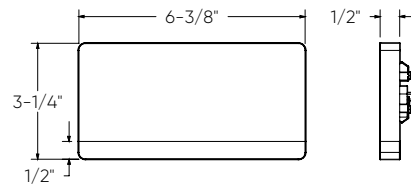

MOUILLÉ

ADA
CONFORME*

Modèle	Taille	Watts	Lumens livrés	IRC	T° Couleur	Tension
SQS06-CC*	6"	8.5 W	550 lm	90	2700, 3000, 3500, 4000, 5000 K	120 V
SQS10-CC*	10"	13 W	800 lm			
SQSTP-CC	6"	3 W	190 lm			

SQS06

SQS10

SQSXX-NUM

0123456789
0123456789
0123456789
0123456789
0123456789
- ABCDEFGH
IJKLMNOPQ
RSTUVWXYZ

SQSTP-CC

Caractéristiques

Construction en aluminium
Jeu de caractères adhésifs noir inclus pour l'applique murale uniquement
Profil très discret design
Température de couleur sélectionnable par interrupteur
Transformateur graduable intégré
Garantie de 5 ans