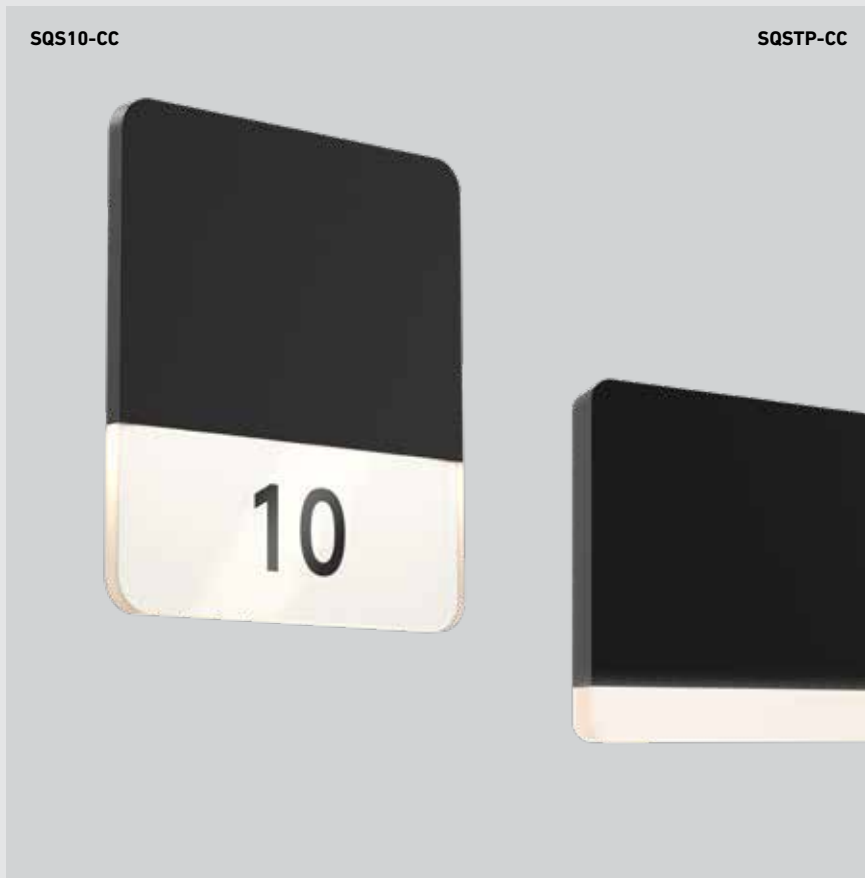

ALTO

L'Alto marie la fonctionnalité lumineuse avec une opportunité de création artistique. Combinez plusieurs luminaires pour créer des compositions infinies ou utilisez-les simplement seuls, le choix vous appartient.

MOUILLÉ

ADA
CONFORME*

Modèle	Taille	Watts	Lumens livrés	IRC	T° Couleur	Tension
SQS06-CC*	6"	8.5 W	550 lm	90	2700, 3000, 3500, 4000, 5000 K	120 V
SQS10-CC*	10"	13 W	800 lm			
SQSTP-CC	6"	3 W	190 lm			

SQS06

SQS10

SQSXX-NUM

0123456789
0123456789
0123456789
0123456789
0123456789
- ABCDEFGH
IJKLMNOPQ
RSTUVWXYZ

SQSTP-CC

Caractéristiques

Construction en aluminium
Jeu de caractères adhésifs noir inclus pour l'applique murale uniquement
Profil très discret design
Température de couleur sélectionnable par interrupteur
Transformateur graduable intégré
Garantie de 5 ans

Finis

- **BK** Noir
- **WH** Blanc (modèle SQSTP-CC seulement)

Accessoires

SQS06-NUM-BK

Un ensemble adhésif de 50 numéros et 27 caractères pour l'applique murale SQS06

SQS10-NUM-BK

Un ensemble adhésif de 50 numéros et 27 caractères pour l'applique murale SQS10