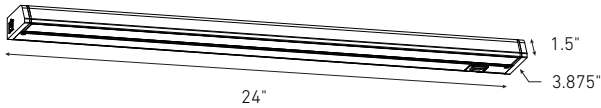

3000k

TEMPÉRATURE DE COULEUR

HUMIDE

TENSION

Intertek

Modèle	Taille	Watts	Lumens livrés	IRC	T° Couleur	Tension
HLF09-3K	9"	3 W	200 lm	90	3000 K	120 V
HLF12-3K	12"	4 W	380 lm			
HLF18-3K	18"	8 W	675 lm			
HLF24-3K	24"	12 W	900 lm			
HLF30-3K	30"	16 W	1100 lm			

HLF09

HLF12

HLF18

HLF24

HLF30

Caractéristiques

Connexion directe 120 VAC ou
branchement direct
Graduable avec la plupart des
gradateurs électroniques à bas tension
Interconnectable
Construction robuste

Note