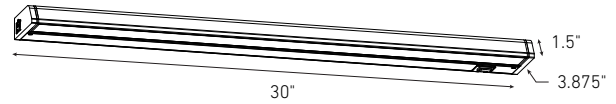

3000k

TEMPÉRATURE DE COULEUR

HUMIDE

TENSION

Intertek

Modèle	Taille	Watts	Lumens livrés	IRC	T° Couleur	Tension
HLF09-3K	9"	3 W	200 lm	90	3000 K	120 V
HLF12-3K	12"	4 W	380 lm			
HLF18-3K	18"	8 W	675 lm			
HLF24-3K	24"	12 W	900 lm			
HLF30-3K	30"	16 W	1100 lm			

HLF09

HLF12

HLF18

HLF24

HLF30

Caractéristiques

Connexion directe 120 VAC ou
branchement direct
Graduable avec la plupart des
gradateurs électroniques à bas tension
Interconnectable
Construction robuste

Note