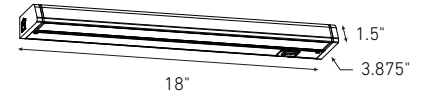

HLF09

HLF12

HLF18

HLF24

HLF30

Caractéristiques

Connexion directe 120 VAC ou
branchement direct
Graduable avec la plupart des
gradateurs électroniques à bas tension
Interconnectable
Construction robuste

Note

D'autres températures de couleur, finitions
et options de tension sont disponibles, mais
peuvent nécessiter des quantités minimales
de commande (QCM) et des délais de
livraison plus longs. Veuillez contacter votre
représentant DALI pour plus d'informations.

Fini

☐ **WH** Blanc

Accessoires

9000-ACCE24
Cordon d'interconnexion de 24"
9000-ACCE72
Cordon d'interconnexion de 72"