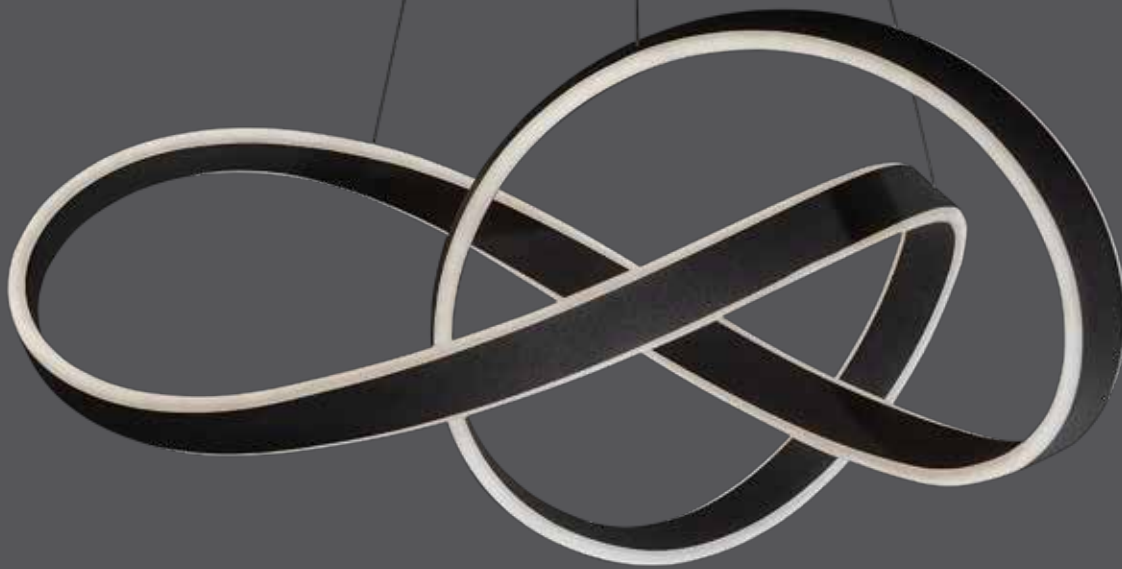

Twirl

Notre luminaire suspendu de style ruban avec côtés lumineux, offre un flux de lumière continu blanc chaud. Un luminaire qui fera définitivement jaser.

AMÉLIORÉ

Modèle	Taille	Watts	Lumens livrés	IRC	T° Couleur	Tension
TWPD-CC	28"	80 W	3960 lm	80	2700, 3000, 3500, 4000, 5000 K	120 V

Caractéristiques

Plus de 50 000 heures de durée de vie
Hauteur ajustable, jusqu'à 4 pieds
CCT sélectionnables à l'aide d'un commutateur: 2700K/ 3000K/ 3500K/ 4000K/ 5000K

Construction en aluminium

Transformateur graduable intégré

Montage sur boîte de jonction octogonale de 4"

Convient aux endroits secs

Veuillez vous référer à notre site internet pour la liste des gradateurs compatibles

Garantie de 5 ans

Finis

● **BK** Noir

● **GD** Or