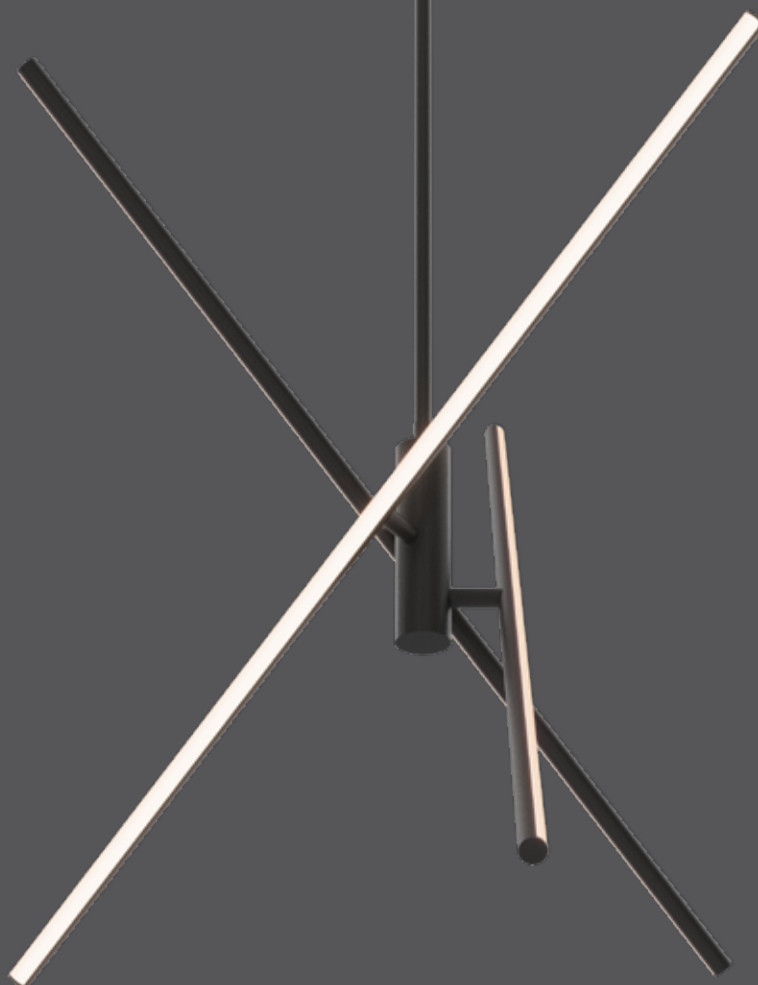

Suspendu Asterisk

Infusez une touche de sophistication dans votre espace avec notre suspendu à trois branches de 32 pouces, qui allie harmonieusement le style et la fonctionnalité pour illuminer votre espace avec une élégance moderne.

NOUVEAU

INTERRUPTEUR DE COULEUR

SEC

Intertek

Modèle	Taille	Watts	Lumens livrés	IRC	T° Couleur	Tension
SSPD32-CC	32"	30 W	1500 lm	80	2700, 3000, 3500, 4000, 5000 K	120 V

Caractéristiques

Plus de 50 000 heures de durée de vie

Hauteur ajustable, jusqu'à 4 pieds

CCT sélectionnables à l'aide d'un commutateur: 2700K/ 3000K/ 3500K/ 4000K/ 5000K

Transformateur graduable intégré

Montage sur boîte de jonction octogonale de 4"

Convient aux endroits secs