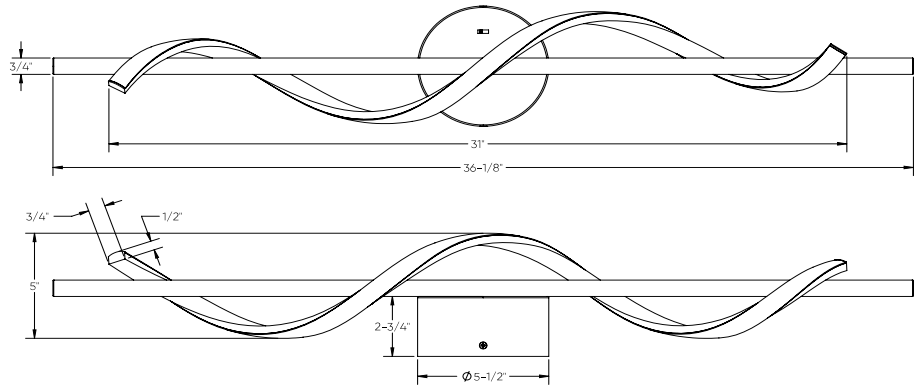

MODÈLE BRV36-CC

NOM Spin

Applique Murale De Vanité De 36"

Membres de la famille Spin, ces élégantes appliques murales de 24 et 36 pouces ajoutent une touche de brillance architecturale à n'importe quel espace.

PROJET
TYPE
DATE
QTÉ
NOTES

RÉPARTITION LUMINEUSE

*Puissance lumineuse mesurée à 3000K

SPECIFICATIONS

| | |
|----------------------------|-------------------------------|
| TAILLE | 36" |
| Watts (W) | 22 |
| Lumens livrés* | 1140 |
| IRC | 80 |
| Voltage (v) | 120 |
| Angle de faisceau | 350 |
| Fixation | À vis |
| Durée de vie (hrs) | 50 000 |
| Binning | 3 SDCM |
| Modèle de LED | SMD 2835 |
| Direction lumineuse | Tout autour |
| Temp. de couleur | 2700K/3000K/3500K/4000K/5000K |