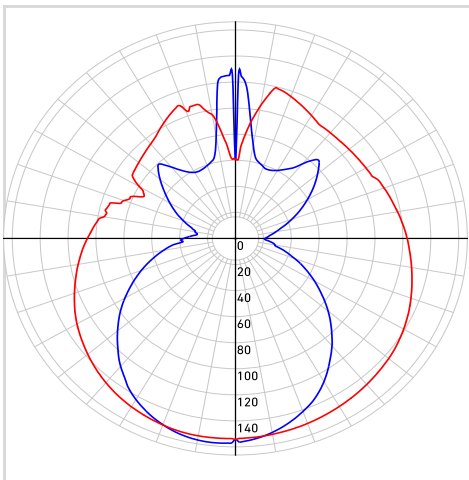

MODÈLE BRV36-CC

NOM Spin

Applique Murale De Vanité De 36"

Membres de la famille Spin, ces élégantes appliques murales de 24 et 36 pouces ajoutent une touche de brillance architecturale à n'importe quel espace.

PROJET
TYPE
DATE
QTÉ
NOTES

RÉPARTITION LUMINEUSE

*Puissance lumineuse mesurée à 3000K

SPECIFICATIONS

| | |
|----------------------------|-------------------------------|
| TAILLE | 36" |
| Watts (W) | 22 |
| Lumens livrés* | 1140 |
| IRC | 80 |
| Voltage (v) | 120 |
| Angle de faisceau | 350 |
| Fixation | À vis |
| Durée de vie (hrs) | 50 000 |
| Binning | 3 SDCM |
| Modèle de LED | SMD 2835 |
| Direction lumineuse | Tout autour |
| Temp. de couleur | 2700K/3000K/3500K/4000K/5000K |