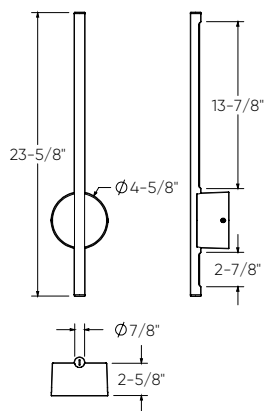

Modèle	Taille	Watts	Lumens livrés	IRC	T° Couleur	Tension
RWS24-CC	24"	6 W	400 lm	80	2700, 3000, 3500,	120 V
RWS48-CC	48"	14 W	900 lm		4000, 5000 K	
RWS60-CC	60"	17 W	1100 lm			

Caractéristiques

Plus de 50 000 heures de durée de vie
CCT sélectionnables à l'aide d'un
commutateur: 2700K/ 3000K/ 3500K/
4000K/ 5000K

Transformateur graduable intégré

Conforme à l'ADA

Convient aux endroits mouillés

Veillez vous référer à notre site internet
pour la liste des gradateurs compatibles

Garantie de 5 ans

Fini

● **BK** Noir

Note

D'autres températures de couleur, couleurs
de finition et options de tension sont
disponibles, mais peuvent nécessiter des
quantités de commande minimales (QCM)
et des délais de livraison plus longs. Veuillez
contacter votre représentant DALIS pour
plus d'informations.

RWS24-CC