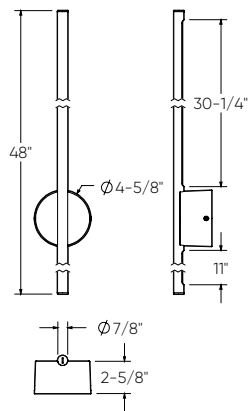

Modèle	Taille	Watts	Lumens livrés	IRC	T° Couleur	Tension
RWS24-CC	24"	6 W	400 lm	80	2700, 3000, 3500,	120 V
RWS48-CC	48"	14 W	900 lm		4000, 5000 K	
RWS60-CC	60"	17 W	1100 lm			

Caractéristiques

Plus de 50 000 heures de durée de vie
CCT sélectionnables à l'aide d'un
commutateur: 2700K/ 3000K/ 3500K/
4000K/ 5000K

Transformateur graduable intégré

Conforme à l'ADA

Convient aux endroits mouillés

Veillez vous référer à notre site internet
pour la liste des gradateurs compatibles

Garantie de 5 ans

Fini

● **BK** Noir

Note

D'autres températures de couleur, couleurs
de finition et options de tension sont
disponibles, mais peuvent nécessiter des
quantités de commande minimales (QCM)
et des délais de livraison plus longs. Veuillez
contacter votre représentant DALIS pour
plus d'informations.

RWS24-CC

RWS48-CC

RWS60-CC