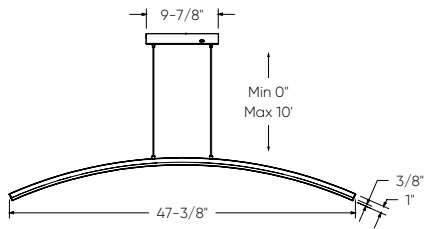

Modèle	Taille	Watts	Lumens livrés	IRC	T° Couleur	Tension
W1PD48-CC	48"	24 W	1330 lm	80	2700, 3000, 3500,	120 V
W3PD36-CC	36"	31 W	1590 lm		4000, 5000 K	
W3FM-CC	20"	20 W	880 lm			

W1PD48-CC

W3PD36-CC

W3FM-CC

Caractéristiques

Hauteur ajustable, jusqu'à 10 pieds
 Température de couleur sélectionnable par interrupteur
 Transformateur graduable intégré
 Montage sur boîte de jonction octogonale de 4"
 Garantie de 5 ans