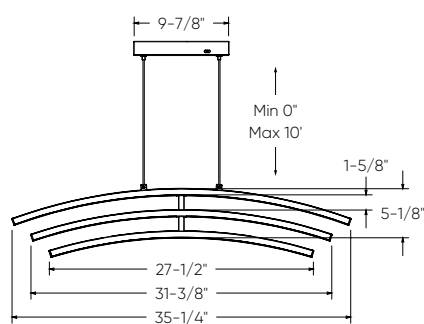

Modèle	Taille	Watts	Lumens livrés	IRC	T° Couleur	Tension
W1PD48-CC	48"	24 W	1330 lm	80	2700, 3000, 3500,	120 V
W3PD36-CC	36"	31 W	1590 lm		4000, 5000 K	
W3FM-CC	20"	20 W	880 lm			

W1PD48-CC

W3PD36-CC

W3FM-CC

Caractéristiques

Hauteur ajustable, jusqu'à 10 pieds
 Température de couleur sélectionnable par interrupteur
 Transformateur graduable intégré
 Montage sur boîte de jonction octogonale de 4"
 Garantie de 5 ans