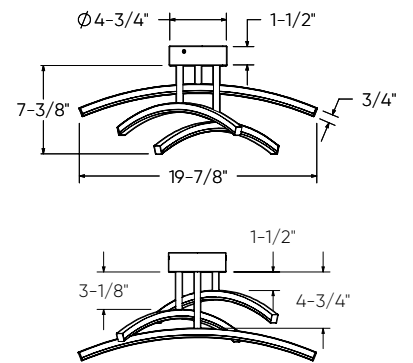

Modèle	Taille	Watts	Lumens livrés	IRC	T° Couleur	Tension
W1PD48-CC	48"	24 W	1330 lm	80	2700, 3000, 3500,	120 V
W3PD36-CC	36"	31 W	1590 lm		4000, 5000 K	
W3FM-CC	20"	20 W	880 lm			

W1PD48-CC

W3PD36-CC

W3FM-CC

Caractéristiques

Hauteur ajustable, jusqu'à 10 pieds
 Température de couleur sélectionnable par interrupteur
 Transformateur graduable intégré
 Montage sur boîte de jonction octogonale de 4"
 Garantie de 5 ans