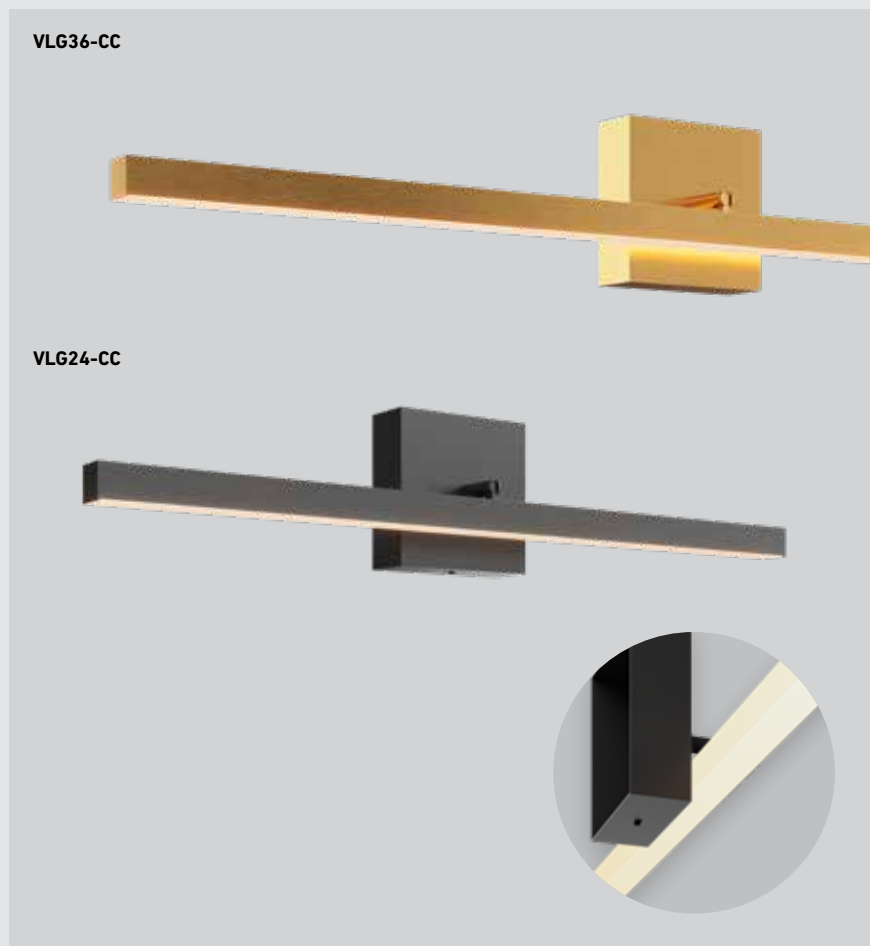

PORTRAIT

Améliorez votre espace de vie avec notre luminaire de vanité polyvalent et orientable, qui convient à n'importe quelle pièce. Ce luminaire vous permet d'orienter la lumière dans n'importe quelle direction, offrant à la fois fonctionnalité et style pour une touche moderne.

TEMPÉRATURE DE COULEUR

HUMIDE

180°

PIVOTANTE

Intertek

Modèle	Taille	Watts	Lumens livrés	IRC	T° Couleur	Tension
VLG24-CC	24"	16 W	1100 lm	80	2700, 3000, 3500, 4000, 5000 K	120 V
VLG36-CC	36"	26 W	1400 lm			

VLG24-CC

VLG36-CC

Caractéristiques

Température de couleur sélectionnable par interrupteur
Transformateur graduable intégré
Pivotant à 180°, rotation de 360°
Éclairage multi-directionnel avec la lumière émanant de dessous et de derrière le luminaire
Montage sur boîte de jonction octogonale de 4"
Garantie de 5 ans