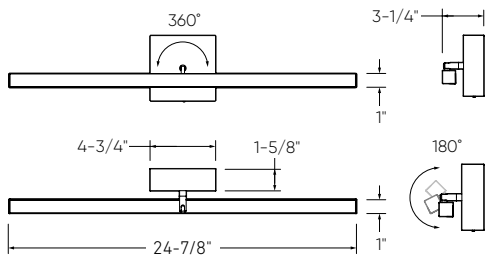

TEMPÉRATURE DE COULEUR

HUMIDE

180°

PIVOTANTE

Intertek

Modèle	Taille	Watts	Lumens livrés	IRC	T° Couleur	Tension
VLG24-CC	24"	16 W	1100 lm	80	2700, 3000, 3500, 4000, 5000 K	120 V
VLG36-CC	36"	26 W	1400 lm			

VLG24-CC

VLG36-CC

Caractéristiques

Température de couleur sélectionnable par interrupteur
Transformateur graduable intégré
Pivotant à 180°, rotation de 360°
Éclairage multi-directionnel avec la lumière émanant de dessous et de derrière le luminaire
Montage sur boîte de jonction octogonale de 4"
Garantie de 5 ans