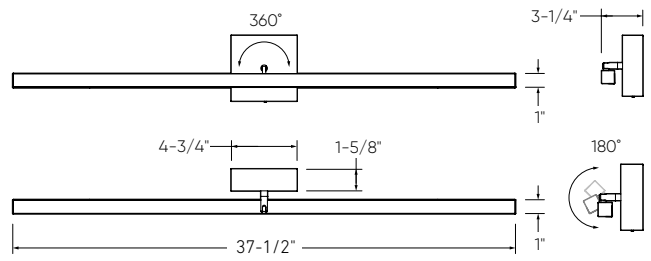

TEMPÉRATURE DE COULEUR

HUMIDE

180°

PIVOTANTE

Intertek

Modèle	Taille	Watts	Lumens livrés	IRC	T° Couleur	Tension
VLG24-CC	24"	16 W	1100 lm	80	2700, 3000, 3500, 4000, 5000 K	120 V
VLG36-CC	36"	26 W	1400 lm			

VLG24-CC

VLG36-CC

Caractéristiques

Température de couleur sélectionnable par interrupteur
Transformateur graduable intégré
Pivotant à 180°, rotation de 360°
Éclairage multi-directionnel avec la lumière émanant de dessous et de derrière le luminaire
Montage sur boîte de jonction octogonale de 4"
Garantie de 5 ans