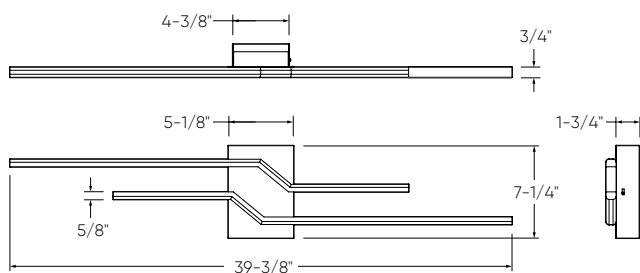

VDL40-CC

Caractéristiques

Température de couleur sélectionnable par interrupteur

Transformateur graduable intégré

Plafonnier lumineux

Montage sur boîte de jonction octogonale de 4"

Garantie de 5 ans

Finis

- **BK** Noir
- **WH** Blanc

Note

D'autres températures de couleur, finitions et options de tension sont disponibles, mais peuvent nécessiter des quantités minimales de commande (QCM) et des délais de livraison plus longs. Veuillez contacter votre représentant DALI pour plus d'informations.