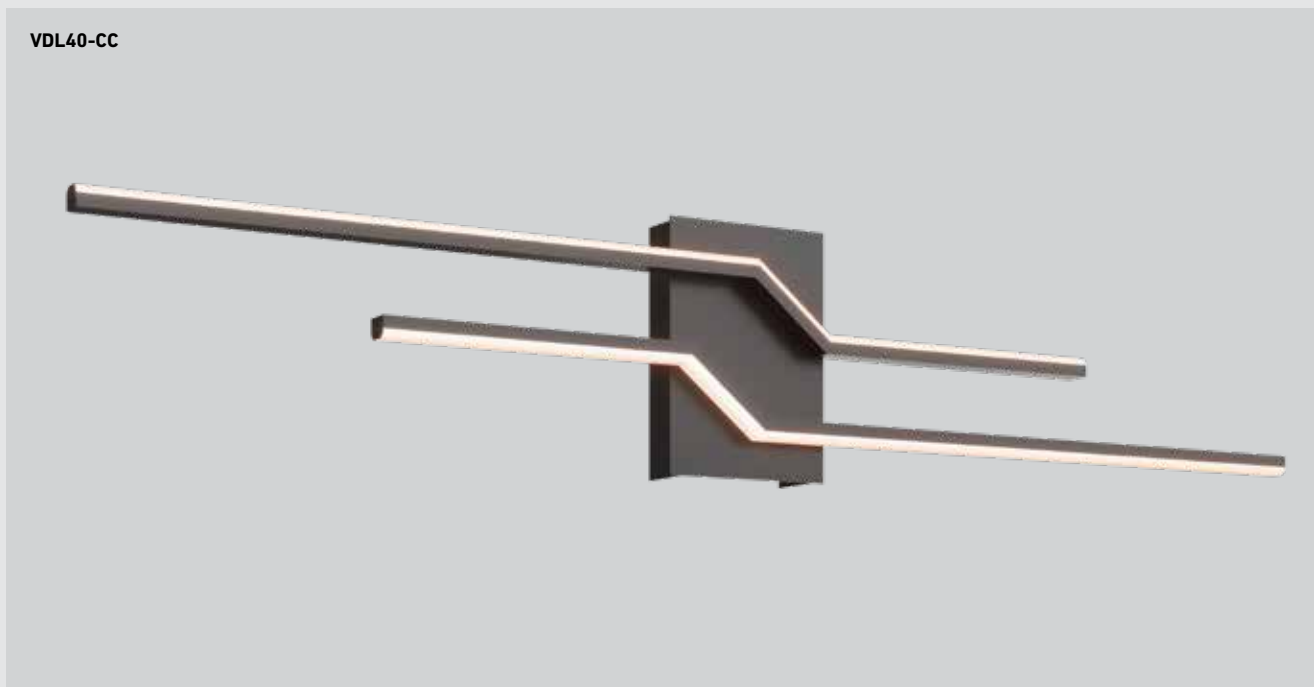

# LIGHTNING

Faites une impression audacieuse avec ce luminaire mural, dont le design épuré en forme d'éclair combine harmonieusement la modernité et l'élégance fonctionnelle. Polyvalente dans son installation, elle peut également être montée verticalement pour une expérience d'éclairage unique.

TEMPÉRATURE DE COULEUR

HUMIDE

**ADA**  
CONFORME

VDL40-CC

Modèle	Taille	Watts	Lumens livrés	IRC	T° Couleur	Tension
VDL40-CC	40"	30 W	1500 lm	80	2700, 3000, 3500, 4000, 5000 K	120 V

### Caractéristiques

Température de couleur sélectionnable par interrupteur

Transformateur graduable intégré

Plafonnier lumineux

Montage sur boîte de jonction octogonale de 4"

Garantie de 5 ans