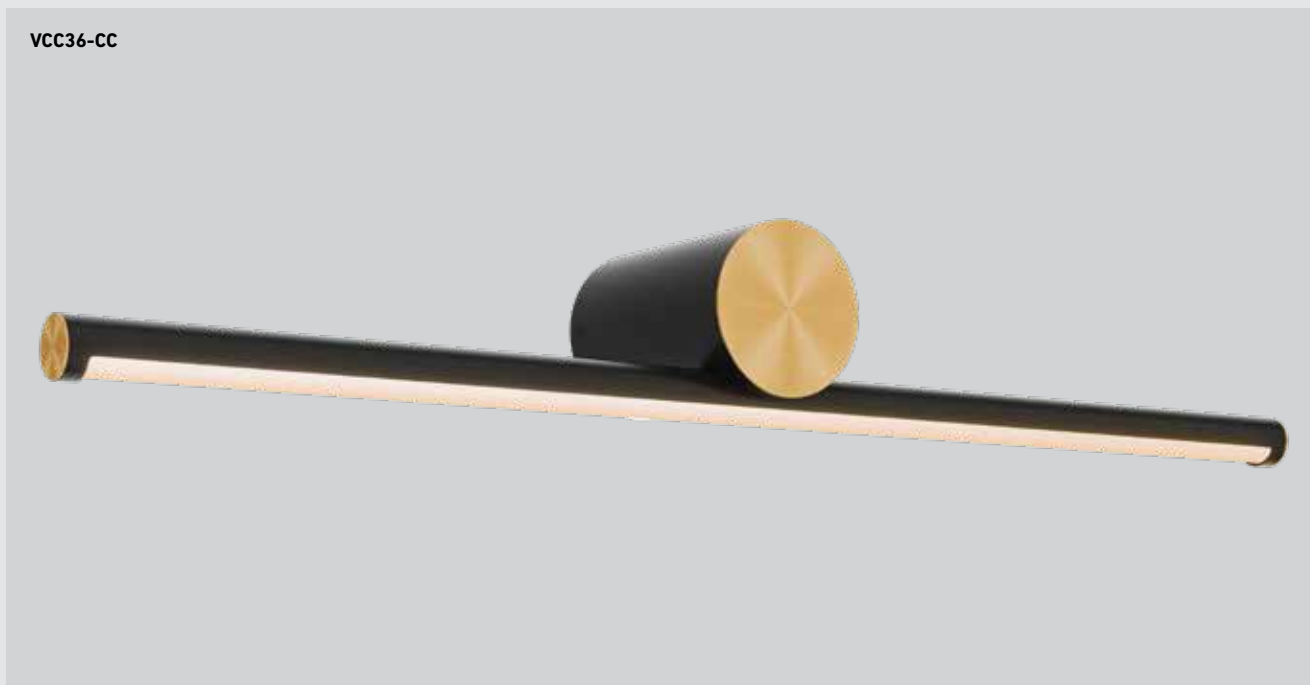

# BALANCE

Transformez l'ambiance de votre salle de bains avec nos luminaires de 24 et 36 pouces à deux tons, dotés d'un élégant mélange de finitions et d'une voûte ronde pour une touche minimaliste.

HUMIDE

VCC36-CC

Modèle	Taille	Watts	Lumens livrés	IRC	T° Couleur	Tension
VCC24-CC	24"	20 W	1490 lm	90	2700, 3000, 3500,	120 V
VCC36-CC	36"	30 W	1950 lm		4000, 5000 K	

### VCC24-CC

### Caractéristiques

Température de couleur sélectionnable par interrupteur  
Transformateur graduable intégré  
Montage sur boîte de jonction octogonale de 4"  
Disque décoratif de 5-1/4 pouces inclus  
Garantie de 5 ans