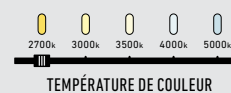

# BALANCE

Transformez l'ambiance de votre salle de bains avec nos luminaires de 24 et 36 pouces à deux tons, dotés d'un élégant mélange de finitions et d'une voûte ronde pour une touche minimaliste.

HUMIDE

VCC36-CC

Modèle	Taille	Watts	Lumens livrés	IRC	T° Couleur	Tension
VCC24-CC	24"	20 W	1490 lm	90	2700, 3000, 3500,	120 V
VCC36-CC	36"	30 W	1950 lm		4000, 5000 K	