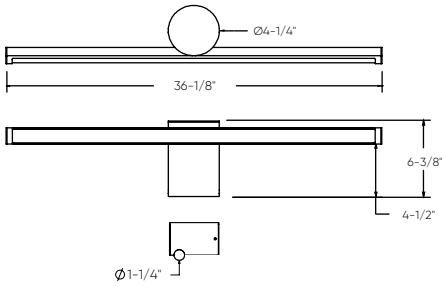

VCC36-CC

Caractéristiques

Température de couleur sélectionnable par interrupteur
Transformateur graduable intégré
Montage sur boîte de jonction octogonale de 4"
Disque décoratif de 5-1/4 pouces inclus
Garantie de 5 ans

Finis

BG Noir/Or

Note

D'autres températures de couleur, finitions et options de tension sont disponibles, mais peuvent nécessiter des quantités minimales de commande (QCM) et des délais de livraison plus longs. Veuillez contacter votre représentant DALIS pour plus d'informations.