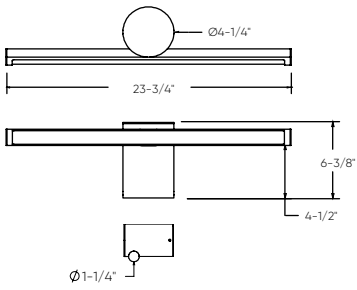

VCC24-CC

VCC36-CC

Caractéristiques

Température de couleur sélectionnable par interrupteur
Transformateur graduable intégré
Montage sur boîte de jonction octogonale de 4"
Disque décoratif de 5-1/4 pouces inclus
Garantie de 5 ans

Finis

BG Noir/Or

Note

D'autres températures de couleur, finitions et options de tension sont disponibles, mais peuvent nécessiter des quantités minimales de commande (QCM) et des délais de livraison plus longs. Veuillez contacter votre représentant DALIS pour plus d'informations.