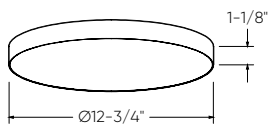

TEMPÉRATURE DE COULEUR

MOUILLÉ

TLFM12-CC

Modèle	Taille	Watts	Lumens livrés	IRC	T° Couleur	Tension
TLFM12-CC	12"	25 W	2000 lm	90	2700, 3000, 3500, 4000, 5000 K	120 V
TLFM21-CC	21"	45 W	4300 lm			

TLFM12-CC