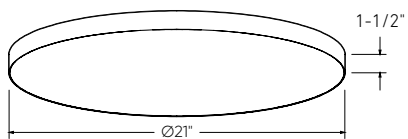

TLFM21-CC

Caractéristiques

Température de couleur sélectionnable par interrupteur

Transformateur graduable intégré

Montage sur boîte de jonction octogonale de 4"

Garantie de 5 ans

Finis

- **BK** Noir
- **WH** Blanc

Note

D'autres températures de couleur, finitions et options de tension sont disponibles, mais peuvent nécessiter des quantités minimales de commande (QCM) et des délais de livraison plus longs. Veuillez contacter votre représentant DALIS pour plus d'informations.