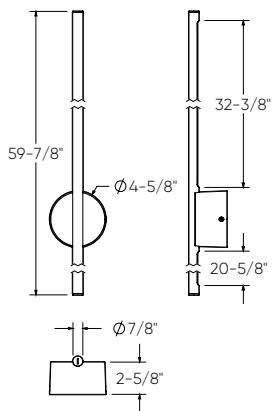

RWS60-CC

Caractéristiques

Température de couleur sélectionnable par interrupteur
Transformateur graduable intégré
Montage sur boîte de jonction octogonale de 4"
Garantie de 5 ans

Fini

● BK Noir

Note

D'autres températures de couleur, finitions et options de tension sont disponibles, mais peuvent nécessiter des quantités minimales de commande (QCM) et des délais de livraison plus longs. Veuillez contacter votre représentant DALIS pour plus d'informations.