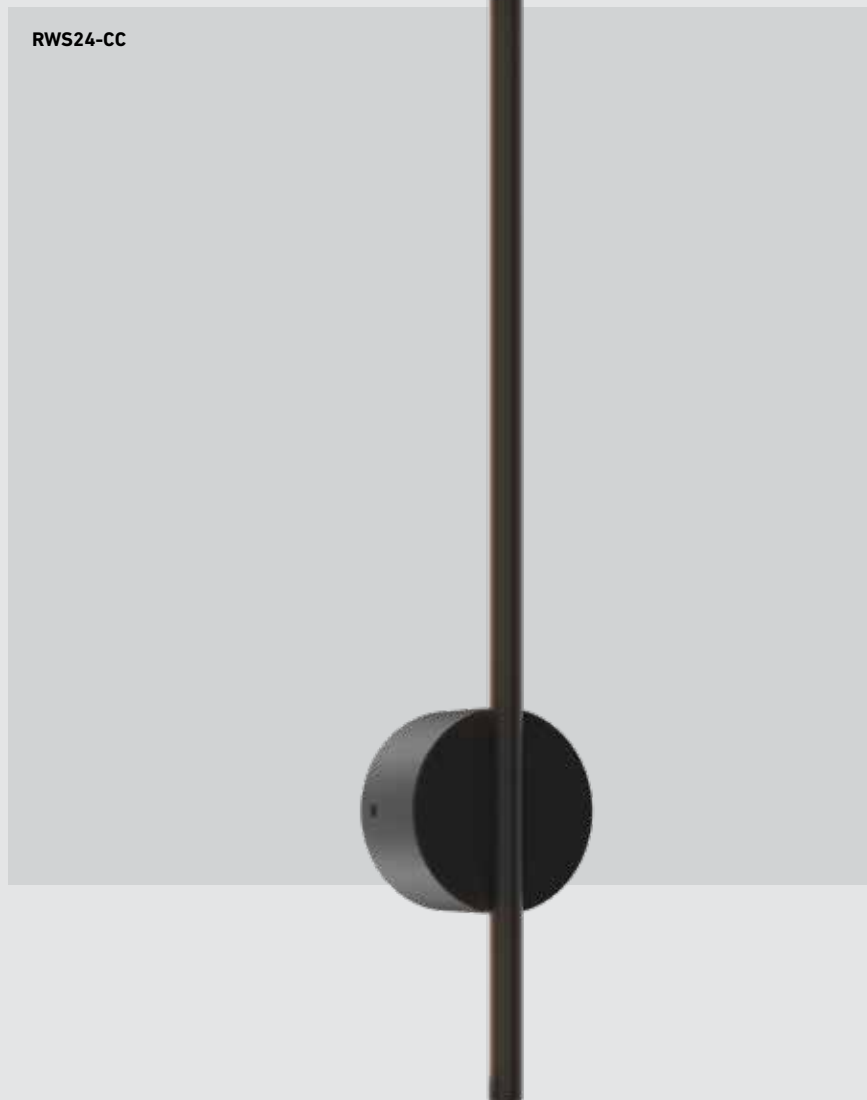

# MIDNIGHT

L'applique murale linéaire de 24, 48 et 60 pouces émet une lumière douce et ambiante, transformant élégamment n'importe quel espace grâce à son design épuré. Faites preuve de créativité grâce à ses options de montage polyvalentes, qui permettent de l'installer à la manière d'une horloge, offrant ainsi une solution d'éclairage personnalisable.

TEMPÉRATURE DE COULEUR

MOUILLÉ

**ADA**  
CONFORME

Modèle	Taille	Watts	Lumens livrés	IRC	T° Couleur	Tension
RWS24-CC	24"	6 W	400 lm	80	2700, 3000, 3500, 4000, 5000 K	120 V
RWS48-CC	48"	14 W	1000 lm			
RWS60-CC	60"	17 W	1400 lm			

**RWS24-CC****RWS48-CC****RWS60-CC****Caractéristiques**

Température de couleur sélectionnable par interrupteur  
 Transformateur graduable intégré  
 Montage sur boîte de jonction octogonale de 4"  
 Garantie de 5 ans