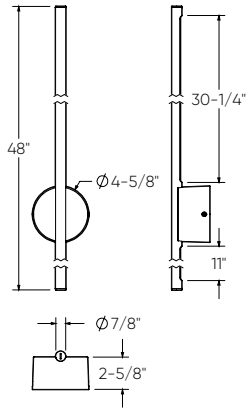

RWS24-CC

RWS48-CC

RWS60-CC

Caractéristiques

Température de couleur sélectionnable par interrupteur
Transformateur graduable intégré
Montage sur boîte de jonction octogonale de 4"
Garantie de 5 ans

Fini

● BK Noir

Note

D'autres températures de couleur, finitions et options de tension sont disponibles, mais peuvent nécessiter des quantités minimales de commande (QCM) et des délais de livraison plus longs. Veuillez contacter votre représentant DALIS pour plus d'informations.