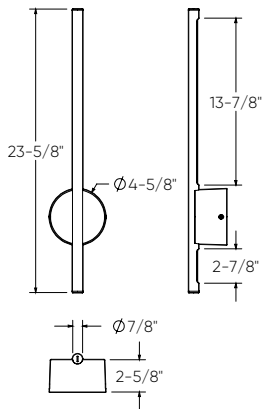

RWS24-CC

RWS48-CC

RWS60-CC

Caractéristiques

Température de couleur sélectionnable par interrupteur
Transformateur graduable intégré
Montage sur boîte de jonction octogonale de 4"
Garantie de 5 ans

Fini

● BK Noir

Note

D'autres températures de couleur, finitions et options de tension sont disponibles, mais peuvent nécessiter des quantités minimales de commande (QCM) et des délais de livraison plus longs. Veuillez contacter votre représentant DALIS pour plus d'informations.