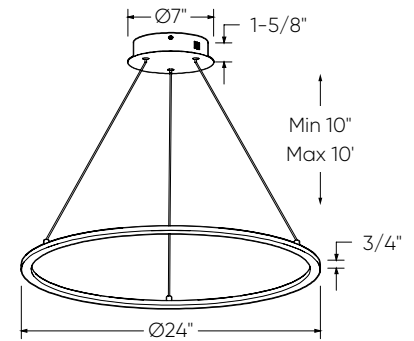

CIRCA

Illuminez votre espace avec style grâce à notre suspendu circulaire de 24 pouces, disponible en noir élégant et en fini or riche, avec des réglages ajustables 5CCT pour une illumination personnalisable qui allie harmonieusement le style et la fonctionnalité.

Modèle	Taille	Watts	Lumens livrés	IRC	T° Couleur	Tension
RGPD24-CC	24"	28 W	1500 lm	80	2700, 3000, 3500, 4000, 5000 K	120 V

RGP24-CC

Caractéristiques

Hauteur ajustable, jusqu'à 10 pieds
 Température de couleur sélectionnable
 par interrupteur
 Transformateur graduable intégré
 Montage sur boîte de jonction
 octogonale de 4"
 Garantie de 5 ans