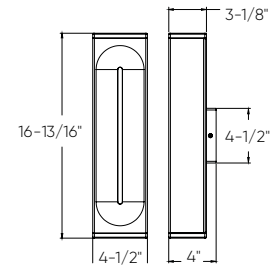

LWJ08-CC

LWJ16-CC

LWJ24-CC

Caractéristiques

Fabriqué en aluminium extrudé
Sortie d'éclairage unique haut, bas et centre
Profil très discret design
Température de couleur sélectionnable par interrupteur
Transformateur graduable intégré
Garantie de 5 ans

Finis

- BK Noir
- WH Blanc (LWJ16-CC seulement)

Note

D'autres températures de couleur, finitions et options de tension sont disponibles, mais peuvent nécessiter des quantités minimales de commande (QCM) et des délais de livraison plus longs. Veuillez contacter votre représentant DALI pour plus d'informations.