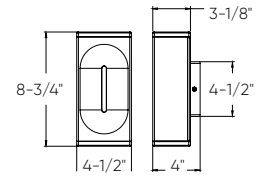

LWJ08-CC

LWJ16-CC

LWJ24-CC

Caractéristiques

Fabriqué en aluminium extrudé
Sortie d'éclairage unique haut, bas et centre
Profil très discret design
Température de couleur sélectionnable par interrupteur
Transformateur graduable intégré
Garantie de 5 ans

Finis

- BK Noir
- WH Blanc (LWJ16-CC seulement)

Note

D'autres températures de couleur, finitions et options de tension sont disponibles, mais peuvent nécessiter des quantités minimales de commande (QCM) et des délais de livraison plus longs. Veuillez contacter votre représentant DALI pour plus d'informations.