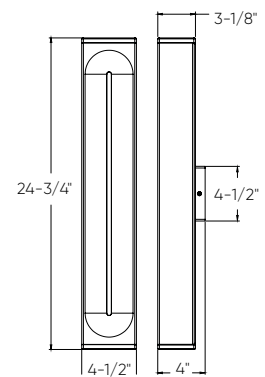

LWJ24-CC

Caractéristiques

Fabriqué en aluminium extrudé
Sortie d'éclairage unique haut, bas et centre
Profil très discret design
Température de couleur sélectionnable par interrupteur
Transformateur graduable intégré
Garantie de 5 ans

Finis

- BK Noir
- WH Blanc (LWJ16-CC seulement)

Note

D'autres températures de couleur, finitions et options de tension sont disponibles, mais peuvent nécessiter des quantités minimales de commande (QCM) et des délais de livraison plus longs. Veuillez contacter votre représentant DALI pour plus d'informations.