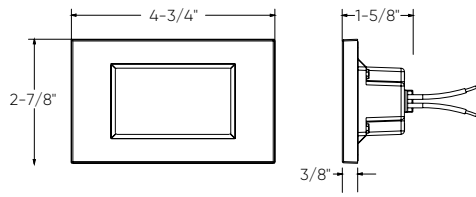

LEDSTEP005D-CC

Modèle	Taille	Watts	Lumens livrés	IRC	T° Couleur	Tension
LSTP07-CC	4-3/4"	4 W	150 lm	90	2200, 2700, 3000, 3500, 4000 K	120 V

LSTP07-CC

Caractéristiques

Boîtier en aluminium moulé sous pression
Température de couleur sélectionnable par interrupteur
Transformateur graduable intégré
Installation dans une boîte de jonction électrique standard
Garantie de 5 ans