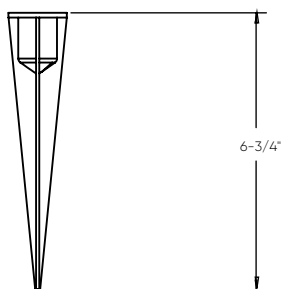

SPOT MINCE

Illuminez votre aménagement extérieur avec précision grâce à ce projecteur 12V, doté d'un angle de faisceau étroit de 10° pour un éclairage ciblé et percutant.

TEMPÉRATURE DE COULEUR

MOUILLÉ

180°

PIVOTANTE

Modèle	Taille	Watts	Lumens livrés	IRC	T° Couleur	Tension
LSS10-CC	5-1/2"	10 W	370 lm	80	2200, 2700, 3000, 3500, 4000 K	12 VAC

LSS10-CC

Caractéristiques

Tête pivotante à 180°
Piquet de terre inclus
Angle de faisceau de 10°
Température de couleur sélectionnable par interrupteur
Garantie de 5 ans