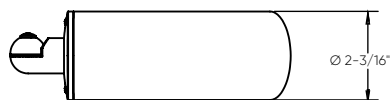

PIVOTANTE

Modèle	Taille	Watts	Lumens livrés	IRC	T° Couleur	Tension
LSS10-CC	5-1/2"	10 W	370 lm	80	2200, 2700, 3000, 3500, 4000 K	12 VAC

LSS10-CC

Caractéristiques

Tête pivotante à 180°
Piquet de terre inclus
Angle de faisceau de 10°
Température de couleur sélectionnable par interrupteur
Garantie de 5 ans