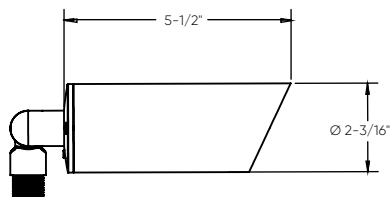

SPOT MINCE

Illuminez votre aménagement extérieur avec précision grâce à ce projecteur 12V, doté d'un angle de faisceau étroit de 10° pour un éclairage ciblé et percutant.

TEMPÉRATURE DE COULEUR

MOUILLÉ

180°

PIVOTANTE

Modèle	Taille	Watts	Lumens livrés	IRC	T° Couleur	Tension
LSS10-CC	5-1/2"	10 W	370 lm	80	2200, 2700, 3000, 3500, 4000 K	12 VAC

LSS10-CC

Caractéristiques

Tête pivotante à 180°
Piquet de terre inclus
Angle de faisceau de 10°
Température de couleur sélectionnable par interrupteur
Garantie de 5 ans