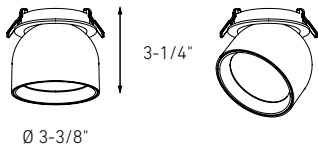

GSP3-CC

| Modèle | Taille | Watts | Lumens livrés | IRC | T° Couleur | Options de tension ⚡ |
|---------|--------|-------|---------------|-----|--------------------------------|--|
| GSP3-CC | 3" | 12 W | 950 lm | 90 | 2700, 3000, 3500, 4000, 5000 K | 120V Gradation TRIAC OU V: 120 / 277 / 347V Gradation 0-10V (Vérifier la disponibilité) |

GSP3-CC

Ø2-3/4"

Ø 3-3/8"

Caractéristiques

Chaque luminaire inclut une boîte de jonction avec transformateur gradable intégré
 Température de couleur sélectionnable par interrupteur
 Angle du faisceau de 60°
 Pivotant à 30°, rotation de 360°
 Construction en aluminium
 Garantie de 5 ans