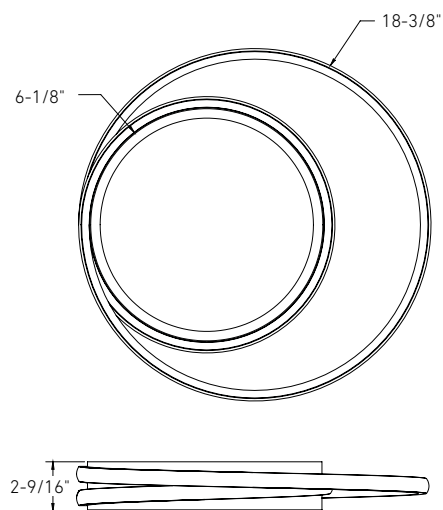

FMT18-CC

Caractéristiques

Boîtier en aluminium moulé sous pression
Température de couleur sélectionnable
par interrupteur
Montage sur boîte de jonction
octogonale de 4"
Position de montage réglable
Garantie de 5 ans

Fini

● BK Noir

Note

D'autres températures de couleur, finitions
et options de tension sont disponibles, mais
peuvent nécessiter des quantités minimales
de commande (QCM) et des délais de
livraison plus longs. Veuillez contacter votre
représentant DALI pour plus d'informations.