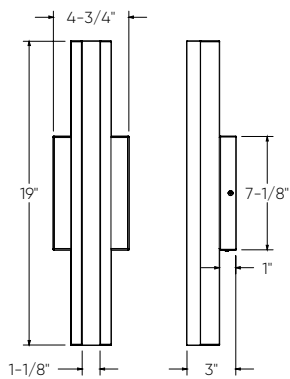

MOUILLÉ

Bluetooth®

CHANGER LES COULEURS

ADA
CONFORME

Intertek

Modèle	Taille	Watts	Lumens livrés	IRC	T° Couleur	Tension
DCP-LWS19	19"	15 W	1130 lm	80	RGB + 2200 K - 6500 K	120 V

DCP-LWS19

Caractéristiques

Fabriqué en aluminium extrudé
Spectre de couleurs complet
2700K – 6500K en blanc pur
Choisissez parmi 7 couleurs prédéfinies et 5 tons de blanc directement avec le bouton, ou découvrez des options supplémentaires via l'application.
Intensité réglable via l'application Dals Connect et avec le contrôleur mural Clicc (DCP-RMCT)
Montage sur boîte de jonction octogonale de 4"
Garantie de 5 ans