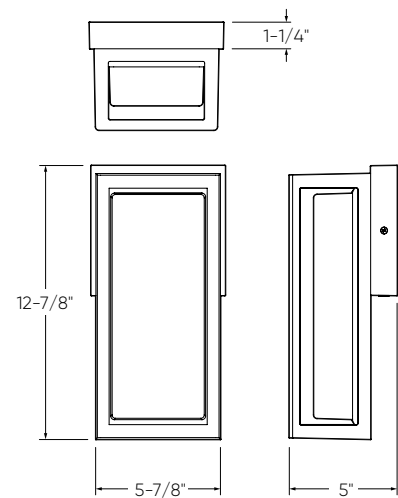

FRAME

Cette applique murale combine élégamment fonctionnalité et style, offrant une expérience d'éclairage dynamique, le tout contrôlé de manière pratique par un élégant bouton intelligent pour une illumination personnalisée.

CHANGER LES COULEURS

Modèle	Taille	Watts	Lumens livrés	IRC	T° Couleur	Tension
DCP-CGWS	12-7/8"	20 W	1000 lm	80	RGB + 2200 K - 4000 K	120 V

DCP-CGWS

Caractéristiques

Spectre de couleurs complet
 2200K – 4000K en blanc pur
 Choisissez parmi 7 couleurs prédéfinies et 5 tons de blanc directement avec le bouton, ou explorez des options supplémentaires via l'application.
 Intensité réglable via l'application Dals Connect et avec le contrôleur mural Clicc (DCP-RMCT)
 Montage sur boîte de jonction octogonale de 4"
 Angle de faisceau de 120°
 Garantie de 5 ans