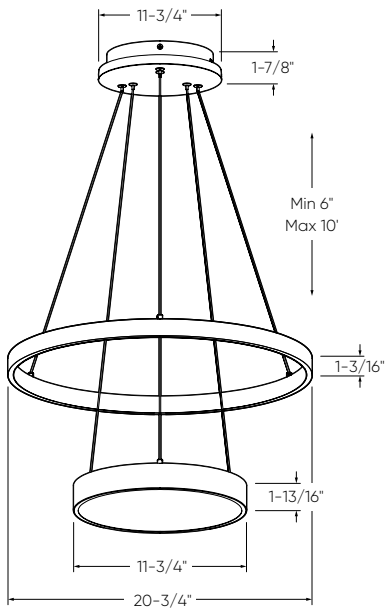

DROP

Illuminez votre espace avec style grâce à notre suspendu à deux niveaux de 20 pouces. Ce luminaire présente un éclairage à deux zones – un baldaquin éclairé et un éclairage descendant de 12 pouces, tous personnalisables avec les options 5CCT, dans une finition noire élégante, alliant un design moderne à une fonctionnalité polyvalente.

CFPD20-CC

Modèle	Taille	Watts	Lumens livrés	IRC	T° Couleur	Tension
CFPD20-CC	20"	39 W	1675 lm	80	2700, 3000, 3500, 4000, 5000 K	120 V

CFPD20-CC

Caractéristiques

- Hauteur ajustable, jusqu'à 10 pieds
- Les deux luminaires sont indépendamment ajustables
- Température de couleur sélectionnable par interrupteur
- Transformateur graduable intégré
- Plafonnier lumineux
- Montage sur boîte de jonction octogonale de 4"
- Garantie de 5 ans