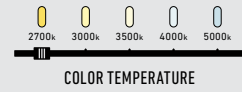

# ASTERISK

Apportez une touche de sophistication à votre espace avec la famille Asterisk, alliant style et fonctionnalité pour éclairer votre environnement avec élégance moderne.

Model	Size	Watts	Delivered lumens	CRI	Color °T	Voltage
SSPD32-CC	32"	30 W	1500 lm	80	2700, 3000, 3500,	120 V
SSFM20-CC	20"	15 W	1060 lm		4000, 5000 K	

**SSPD32-CC**

**SSF20-CC**

**Specifications**

- Adjustable height up to 10 feet
- Switch-selectable CCT
- Integrated dimmable driver
- Includes 5 robust stems
- Canopy mount on 4" octagon junction box
- 5-year warranty