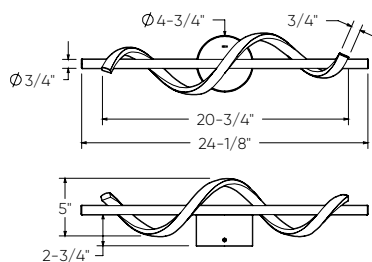

Modèle	Taille	Watts	Lumens livrés	IRC	T° Couleur	Tension
BRV24-CC	24"	15 W	760 lm	80	2700, 3000, 3500, 4000, 5000 K	120 V
BRV36-CC	36"	22 W	1140 lm			

Caractéristiques

Plus de 50 000 heures de durée de vie
CCT sélectionnables à l'aide d'un commutateur: 2700K/ 3000K/ 3500K/ 4000K/ 5000K

Transformateur graduable intégré

Convient aux endroits humides

Veuillez vous référer à notre site internet pour la liste des gradateurs compatibles

Garantie de 5 ans

Fini

● BK Noir

Note

D'autres températures de couleur, couleurs de finition et options de tension sont disponibles, mais peuvent nécessiter des quantités de commande minimales (QCM) et des délais de livraison plus longs. Veuillez contacter votre représentant DALI pour plus d'informations.

BRV24-CC