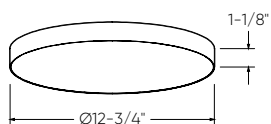

Modèle	Taille	Watts	Lumens livrés	IRC	T° Couleur	Tension
TLFM12-CC	12"	25 W	1880 lm	90	2700, 3000, 3500,	120 V
TLFM21-CC	21"	45 W	4300 lm		4000, 5000 K	

Caractéristiques

Plus de 50 000 heures de durée de vie
CCT sélectionnables à l'aide d'un commutateur: 2700K/ 3000K/ 3500K/ 4000K/ 5000K

Transformateur graduable intégré

Se monte sur une boîte de jonction octogonale de 4"

Convient aux endroits mouillés

Veillez vous référer à notre site internet pour la liste des gradateurs compatibles

Garantie de 5 ans

Fini

- **BK** Noir
- **WH** Blanc

Note

D'autres températures de couleur, couleurs de finition et options de tension sont disponibles, mais peuvent nécessiter des quantités de commande minimales (QCM) et des délais de livraison plus longs. Veuillez contacter votre représentant DALIS pour plus d'informations.

TLFM12-CC