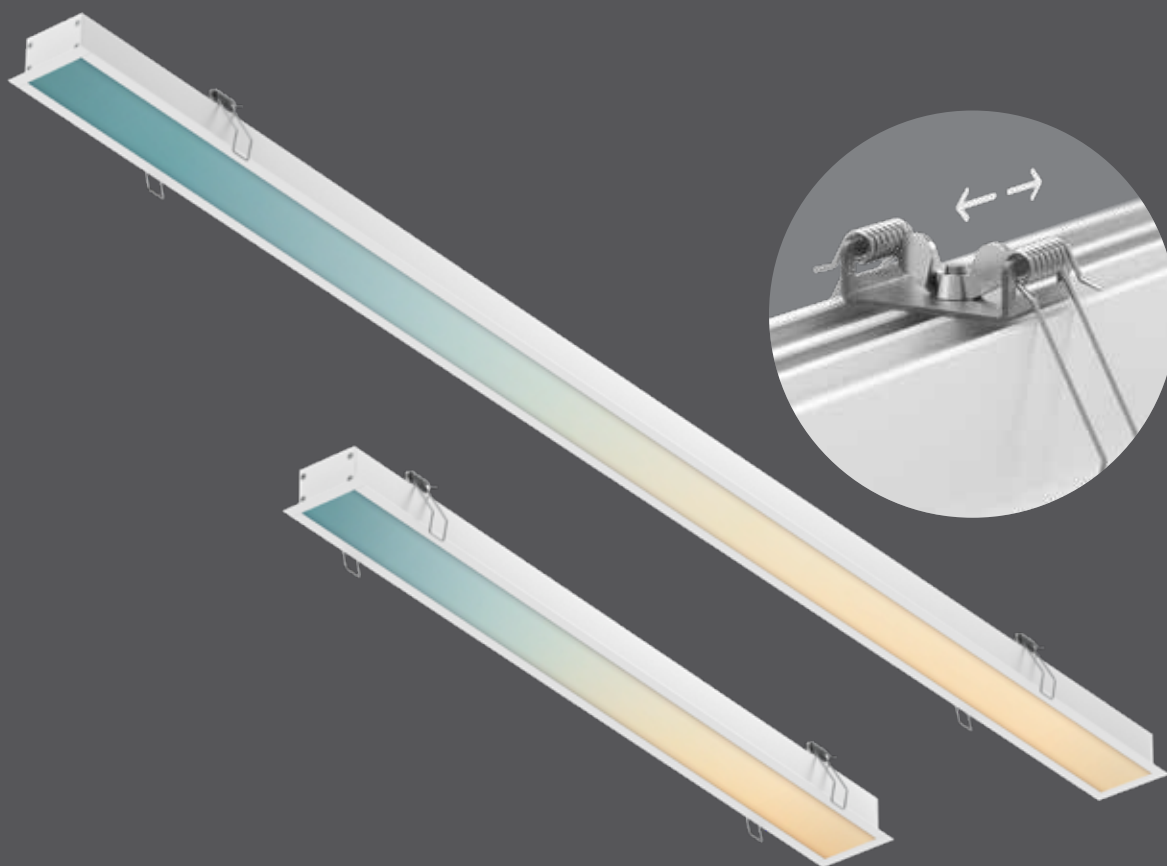

Boulevard Pro

NOUVEAU

La série Boulevard, une série de luminaires encastrés architecturaux qui peuvent être installés dans un large éventail d'environnements commerciaux et résidentiels. Ajoutez de la profondeur aux plans de plafond avec une séparation visible ou enchaînez-les de manière transparente pour créer des effets spectaculaires.

Modèle	Taille	Watts	Lumens livrés	IRC	T° Couleur	Tension
DCP-LNR24	24"	20 W	1785 lm	90	RGB + 2700 K – 6500 K	120 V
DCP-LNR48	48"	40 W	3380 lm			

Caractéristiques

Comprend une boîte de jonction avec transformateur intégré
 Plus de 50 000 heures de durée de vie
 Spectre de couleurs complet 2700K – 6500K en blanc pur
 Angle de faisceau de 108°
 Intensité réglable via l'application Dals Connect uniquement
 Utilise la technologie Bluetooth interconnecté (Mesh)
 Certification IC (convient pour le contact direct avec l'isolation)
 Étanche à l'air, homologué ASTM E283-04
 Convient aux endroits secs
 Garantie de 5 ans

Fini

WH Blanc

Accessoires

LNACC-L16FT

Lentille de 16 pieds pour suspensions et linéaires encastrés de la série Boulevard

Note

Ajoutez le Pro Hub pour encore plus de flexibilité: commande vocale, accès à distance, réseau Mesh étendu, possibilité de connecter 128 appareils par Hub.

Téléchargez l'application Dals Connect

Créer des groupes
 Programmation
 Accès à distance*
 Compatible avec Google Assistant et Amazon Alexa*

*Hub requis

DCP-LNR24 23-3/8" x 2-1/8" 

DCP-LNR48 47-7/16" x 2-1/8" 