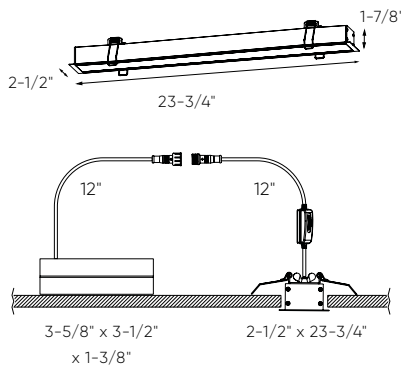

Modèle	Taille	Watts	Lumens livrés	IRC	T° Couleur	Tension
DCP-LNR24	24"	20 W	1785 lm	90	RGB + 2700 K – 6500 K	120 V
DCP-LNR48	48"	40 W	3380 lm			

Caractéristiques

Comprend une boîte de jonction avec transformateur intégré
 Plus de 50 000 heures de durée de vie
 Spectre de couleurs complet 2700K – 6500K en blanc pur
 Angle de faisceau de 108°
 Intensité réglable via l'application Dals Connect uniquement
 Utilise la technologie Bluetooth interconnecté (Mesh)
 Certification IC (convient pour le contact direct avec l'isolation)
 Étanche à l'air, homologué ASTM E283-04
 Convient aux endroits secs
 Garantie de 5 ans

Téléchargez l'application Dals Connect

Créer des groupes
 Programmation
 Accès à distance*
 Compatible avec Google Assistant et Amazon Alexa*

*Hub requis

DCP-LNR24 23-3/8" x 2-1/8" 

DCP-LNR48 47-7/16" x 2-1/8" 