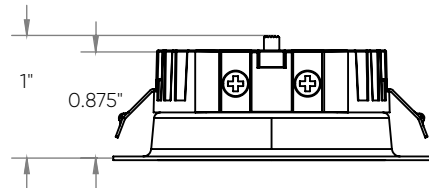

Cordon d'interconnexion de 60"

4000HRNS-24

Harnais d'interconnexion de 24"

Ø2.375"

Ø2.625"

0.875"

Ø3"