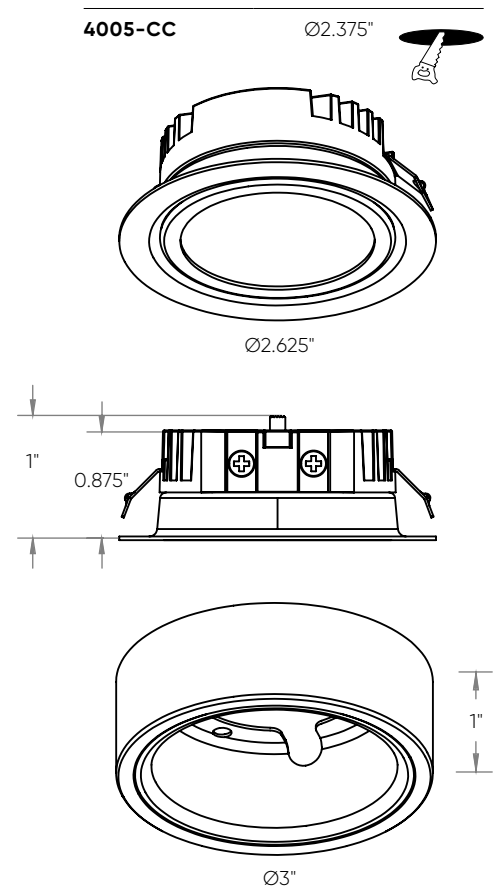

AMÉLIORÉ

Modèle	Taille	Watts	Lumens livrés	IRC	T° Couleur	Tension
4005-CC	Ø2.625"	2 W	138 lm	80	2700 K/ 3000 K/ 3500 K/ 4000 K/ 5000 K	12 V
K4005-CC	Ø2.625"	2 W*	138 lm*			

*Per fixture

Caractéristiques

12V DC Transformateur DEL requis
 Plus de 50 000 heures de durée de vie
 Fil d'entrée de 12" avec raccord rapide
 Harnais d'interconnexion 24" inclus
 CCT sélectionnables à l'aide d'un commutateur: 2700K/ 3000K/ 3500K/ 4000K/ 5000K
 Performance et durée de vie supérieure
 Distribution large et uniforme sur 360°
 Dissipateur de chaleur et protection thermique
 Construction d'acier et d'aluminium
 Ensembles disponibles
 Lentille de verre givrée
 Veuillez vous référer à notre site internet pour la liste des gradateurs compatibles
 Garantie de 5 ans

BT36DIM

Transformateur DEL graduable de 36 W

BT48DIM

Transformateur DEL graduable de 48 W

Accessoires

4000-E24

Cordon d'interconnexion de 24"

4000-E60

Cordon d'interconnexion de 60"

4000HRNS-24

Harnais d'interconnexion de 24"

Ø2.375"

Ø2.625"

0.875"

Ø3"