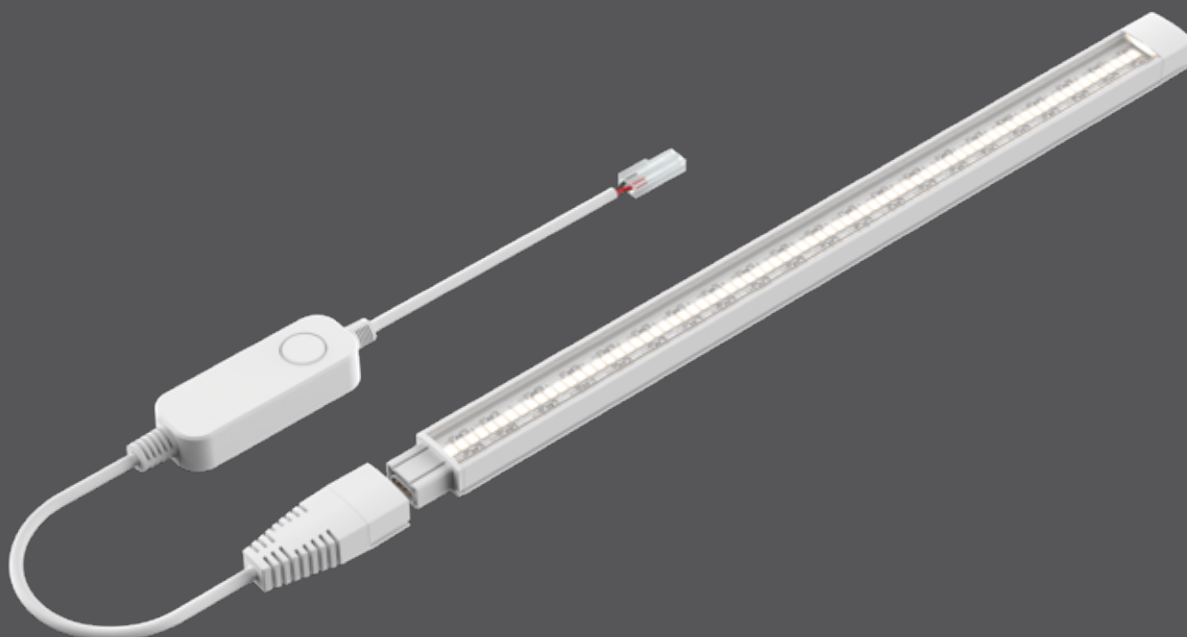

SwivLED

Une bande lumineuse ultramince avec 5 CCT peut être fixée ou directionnelle. Les deux types de supports sont inclus, le choix vous appartient.

AMÉLIORÉ

INTERRUPTEUR DE COULEUR

SEC

ETL Intertek

ENERGY STAR

Modèle	Taille	Watts	Lumens livrés	IRC	T° Couleur	Tension
SWIVLED12-CC	12.5"	3 W	300 lm	80	2700 K/ 3000 K/ 3500 K/ 4000 K/ 5000 K	12 V

Caractéristiques

Plus de 50 000 heures de vie
Cordon de connexion 10" inclus
Éclairage large et uniforme
Émission de chaleur négligeable
CCT sélectionnables à l'aide d'un commutateur: 2700K/ 3000K/ 3500K/ 4000K/ 5000K

Plusieurs luminaires peuvent être connectés ensemble (max. de 8x SWIVLED en série)

Veuillez vous référer à notre site internet pour la liste des gradateurs compatibles
Garantie de 5 ans

Note

Transformateur enfichable, ou à branchement direct est requis pour l'installation. Vendu séparément.

Transformateur enfichable

ETR-LED10WPI
12VDC/10W Transformateur DEL classe 2

ETR-LED24WPI
12VDC/24W Transformateur DEL classe 2

Transformateur à branchement direct

DD1260
Transformateur et gradateur DEL en une seule unité