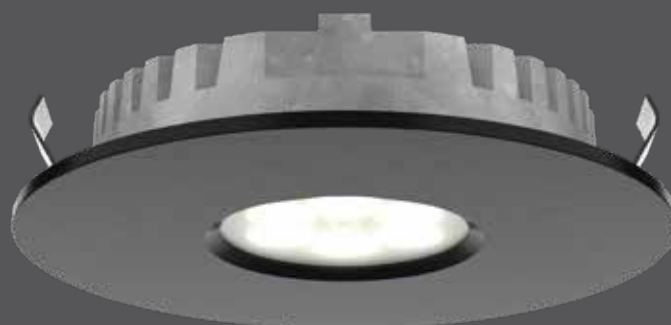

# Super-puck encastré

Profitez d'un luminaire précis à faible consommation dans une variété de fini attrayants. Ces rondelles sont idéales pour de l'éclairage d'accent sous les armoires ainsi que pour plusieurs autres applications.

AMÉLIORÉ

INTERRUPTEUR DE COULEUR

SEC

Intertek

Modèle	Taille	Watts	Lumens livrés	IRC	T° Couleur	Tension
<b>4001-CC</b>	Ø2.625"	3 W	150 lm	90	2700, 3000, 3500, 4000, 5000 K	12 V

#### Caractéristiques

12V DC Transformateur DEL requis  
 Plus de 50 000 heures de durée de vie  
 Fil d'entrée de 12" avec raccord rapide  
 Harnais d'interconnexion 24" inclus  
 CCT sélectionnables à l'aide d'un commutateur: 2700K/ 3000K/ 3500K/ 4000K/ 5000K  
 Performance et durée de vie supérieure  
 Distribution large et uniforme sur 360°  
 Dissipateur de chaleur et protection thermique  
 Construction d'acier et d'aluminium  
 Lentille de verre givrée  
 Veuillez vous référer à notre site internet pour la liste des gradateurs compatibles  
 Garantie de 5 ans