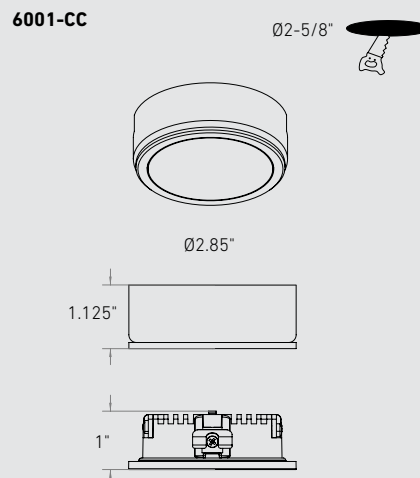

RONDELLE POWERLED

Simplifier la vie de nos clients est toujours une priorité pour nous. Grâce à une connexion 120 V directe, nous avons accompli notre objectif avec nos rondelles PowerLED.

Modèle	Taille	Watts	Lumens livrés	IRC	T° Couleur	Tension
6001-CC	Ø2.875"	4 W	235 lm	90	2700, 3000, 3500, 4000, 5000 K	120 V

Caractéristiques

Fil d'entrée et de sortie de 12" avec raccord rapide
 Installation à branchement direct avec boîte de jonction
 Interconnectable
 Température de couleur sélectionnable par interrupteur
 Installation encastrée ou en surface
 Adaptateur de surface inclus
 Diffusion large et régulière sur 360°
 Construction en aluminium
 Garantie de 5 ans