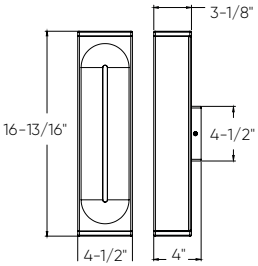

Model	Size	Watts	Delivered lumens	CRI	Color °T	Voltage
LWJ08-CC	8"	10 W	390 lm	90	2700, 3000, 3500, 4000, 5000 K	120 V
LWJ16-CC	16"	20 W	760 lm			
LWJ24-CC	24"	45 W	2345 lm			

LWJ08-CC

LWJ16-CC

LWJ24-CC

Specifications