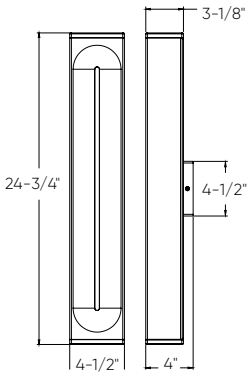

Model	Size	Watts	Delivered lumens	CRI	Color °T	Voltage
LWJ08-CC	8"	10 W	390 lm	90	2700, 3000, 3500, 4000, 5000 K	120 V
LWJ16-CC	16"	20 W	760 lm			
LWJ24-CC	24"	45 W	2345 lm			

LWJ08-CC

LWJ16-CC

LWJ24-CC

Specifications