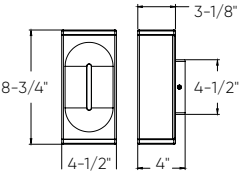

Model	Size	Watts	Delivered lumens	CRI	Color °T	Voltage
LWJ08-CC	8"	10 W	390 lm	90	2700, 3000, 3500, 4000, 5000 K	120 V
LWJ16-CC	16"	20 W	760 lm			
LWJ24-CC	24"	45 W	2345 lm			

LWJ08-CC

LWJ16-CC

LWJ24-CC

Specifications