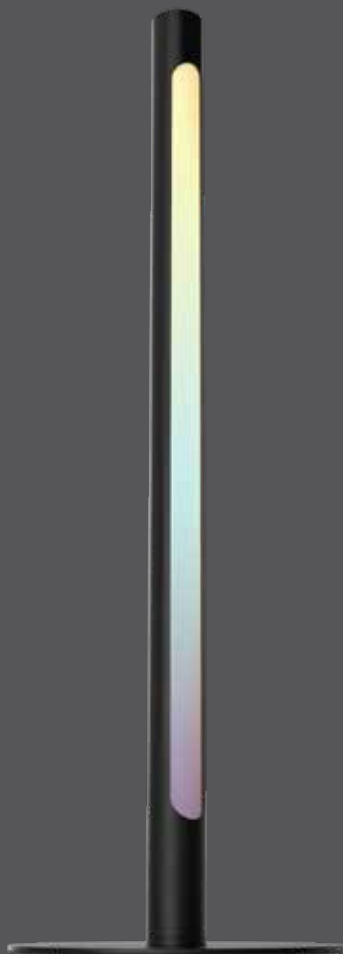

Lampe de table numérique Axis

Entrez dans le monde de l'éclairage intelligent numérique avec nos appareils DEL à intensité variable contrôlés par Wi-Fi qui émettent un spectre complet de couleurs vives qui peuvent être contrôlées individuellement ou des blancs purs réglables allant de 2700 à 6500 K. Profitez du réglage de la bande lumineuse à votre goût en contrôlant des segments individuels pour créer l'éclairage exact que vous voulez, ou sélectionnez parmi une liste d'animations fluides pour créer l'ambiance. Pour la tranquillité et la paix d'esprit, contrôlez et gérez facilement votre éclairage à distance avec l'application DALS Connect™ connectée à votre appareil mobile ou via votre assistant vocal IA préféré.

Modèle	Taille	Watts	Lumens livrés	IRC	T° Couleur	Tension
SM-STTL20	20"	7 W	360 lm	80+	RGB + 2700 K – 6500 K	120 V

Caractéristiques

Excellent rendu des couleurs
 Spectre de couleurs complet 2700K – 6500K en blancs purs
 Dégrader les couleurs
 Animations prédéfinies
 Performance et durée de vie supérieure des DEL
 Construction en aluminium
 Émission de chaleur minimale
 Intensité réglable via l'application Dals Connect
 Plus de 50 000 heures de durée de vie
 Convient aux endroits secs
 Garantie de 5 ans