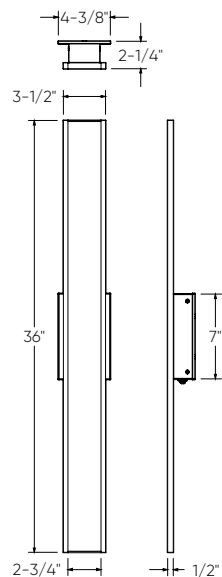

Modèle	Taille	Watts	Lumens livrés	IRC	T° Couleur	Tension
SWS24-CC	24"	20 W	600 lm	90	2700, 3000, 3500, 4000, 5000 K	120 V
SWS36-CC	36"	30 W	1000 lm			
SWS60-CC	60"	50 W	1500 lm			

Caractéristiques

Plus de 50 000 heures de durée de vie
CCT sélectionnables à l'aide d'un commutateur: 2700K/ 3000K/ 3500K/ 4000K/ 5000K
Consistance de couleur supérieure
Transformateur graduable intégré
Conforme à l'ADA
Fabriqué en aluminium extrudé
Éclairage unique gauche/droite
Convient aux endroits mouillés
Veuillez vous référer à notre site internet pour la liste des gradateurs compatibles
Garantie de 5 ans

Fini

● **BK** Noir

Note

D'autres températures de couleur, couleurs de finition et options de tension sont disponibles, mais peuvent nécessiter des quantités de commande minimales (QCM) et des délais de livraison plus longs. Veuillez contacter votre représentant DALI pour plus d'informations.

SWS24-CC

SWS36-CC

SWS60-CC