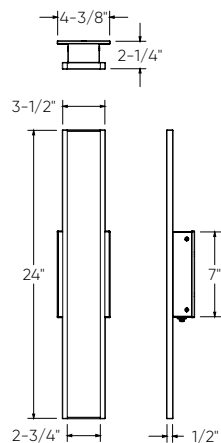

Modèle	Taille	Watts	Lumens livrés	IRC	T° Couleur	Tension
SWS24-CC	24"	20 W	600 lm	90	2700, 3000, 3500, 4000, 5000 K	120 V
SWS36-CC	36"	30 W	1000 lm			
SWS60-CC	60"	50 W	1500 lm			

Caractéristiques

Plus de 50 000 heures de durée de vie
CCT sélectionnables à l'aide d'un commutateur: 2700K/ 3000K/ 3500K/ 4000K/ 5000K
Consistance de couleur supérieure
Transformateur graduable intégré
Conforme à l'ADA
Fabriqué en aluminium extrudé
Éclairage unique gauche/droite
Convient aux endroits mouillés
Veuillez vous référer à notre site internet pour la liste des gradateurs compatibles
Garantie de 5 ans

Fini

● **BK** Noir

Note

D'autres températures de couleur, couleurs de finition et options de tension sont disponibles, mais peuvent nécessiter des quantités de commande minimales (QCM) et des délais de livraison plus longs. Veuillez contacter votre représentant DALI pour plus d'informations.

SWS24-CC