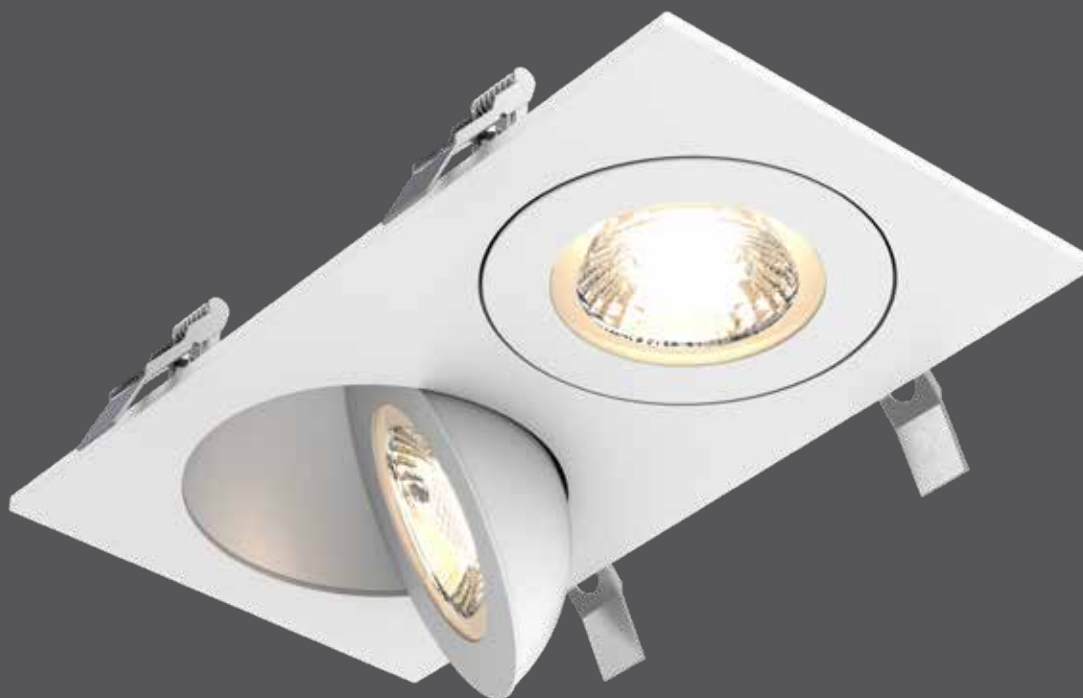

Pivot duo

Avec un choix infini de direction de faisceau, Pivot Duo fournit une solution discrète mais fonctionnelle pour l'éclairage général ou d'accentuation dans votre espace.

AMÉLIORÉ

MOUILLÉ

PIVOTANTE

ENERGY STAR

Intertek

CERTIFIÉ

CERTIFIÉ

ÉTANCHE
À L'AIR

INTERRUPTEUR
DE COULEUR

Modèle	Taille	Watts	Lumens livrés	IRC	T° Couleur	Tension standard	Multi-tension ⚡
FGM4-CC-DUO	4"	18 W	1475 lm	90	2700, 3000, 3500, 4000, 5000 K	120 V, gradation Triac	MV: 120 / 277 / 347V, gradation 0-10V

Caractéristiques

Luminaire encastré DEL avec boîte de connexion avec transformateur intégré
 Peut être enchaîné
 Performance et durée de vie supérieures
 Inclinaison à 90°, rotation à 360°
 Émission de chaleur minimale
 Construction en aluminium
 CCT sélectionnables à l'aide d'un commutateur: 2700K/ 3000K/ 3500K/ 4000K/ 5000K
 Profil très discret
 Angle de faisceau de 40°
 Certifié IC (approuvé pour contact directe avec l'isolant)
 Étanche à l'air, homologué ASTM E283-04
 Convient aux endroits mouillés
 Veuillez vous référer à notre site internet pour la liste des gradateurs compatibles
 Température idéale d'opération: -20° à 40°C
 Garantie de 5 ans

Finis

- **BK** Noir
- **WH** Blanc

Accessoires

- RFP-DUO**
Gabarit de perçage
- REC-CC-EXT8FT**
Câble de rallonge de 8 pieds
- REC-CC-EXT20FT**
Câble de rallonge de 20 pieds

Multi-tension ⚡

Cette famille de produits propose des transformateurs multi-tensions (120/277/347) qui sont gradables avec des systèmes de gradation 0-10V. Veuillez noter que des délais de livraison plus longs peuvent s'appliquer pour cette option. Nous vous prions de contacter votre représentant DALIS pour obtenir des informations supplémentaires et confirmer la disponibilité.